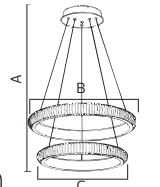

HOROZ ELECTRIC

LED Suspension Light

MORTAL 3 CCT

- 175-265V / 50-60Hz
- Average Life: 30.000 Hrs
- 3 CCT

CCT ADJUSTABLE

- **BLACK**
- **GOLD**

	8327.00	10045.00	16164.00
MORTAL-70 3 CCT			
MORTAL-80 3 CCT			
MORTAL-150 3 CCT			
	019-088-0070	019-088-0080	019-088-0150

Power (4000K)	: 70 W	80 W	150 W
Power (3000K) (6500K)	: 35 W	40 W	75 W
Luminous Flux	: 4900 lm	5600 lm	10500 lm
Sizes (mm)	: A:1000 B:450	A:1000 B:550	A:1100 B:560 C:450

LED SUSPENSION LIGHT