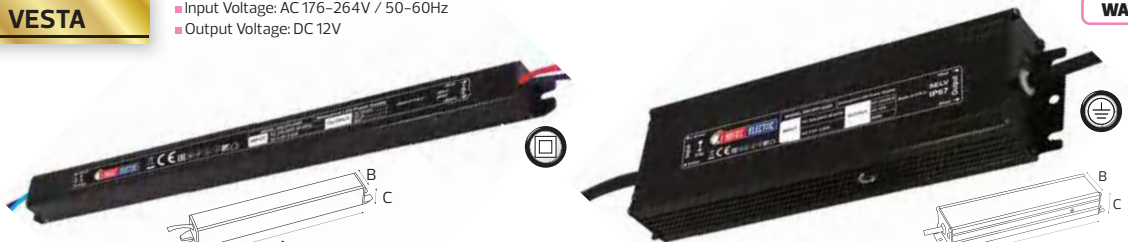

VESTA

■ Input Voltage: AC 176-264V / 50-60Hz
■ Output Voltage: DC 12V

WATERPROOF

852.00	1069.00	1262.00	1552.00	2030.00	2683.00	2946.00
VESTA-18	VESTA-25	VESTA-45	VESTA-60	VESTA-100	VESTA-150	VESTA-200
083-001-0018	083-001-0025	083-001-0045	083-001-0060	083-001-0100	083-001-0150	083-001-0200

Output Power	18 W	25 W	45 W	60 W	100 W	150 W	200 W
Output Current	1.5 A	2A	3.75 A	5A	8.5 A	12.5A	17A
Protection Class	II	II	II	II	I	I	I
28x35 SMD LED Strip	3.5m	5m	8m	12m	20m	30m	40m
50x50 SMD LED Strip	1.2m	1.7m	2.5m	4m	6.5m	10m	13m
1.5W LED Module Strip	12	16	30	40	66	100	133
Size (mm)	A: 186 B: 20 C: 20	A: 186 B: 20 C: 20	A: 307 B: 20 C: 20	A: 307 B: 20 C: 20	A: 220 B: 51 C: 32	A: 230 B: 65 C: 32	A: 252 B: 70 C: 45