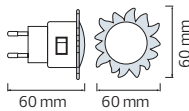

DUFFY

085-001-0001

085-001-0002

085-001-0003

085-001-0004

085-001-0005

Power	:	0.4 W	0.4 W	0.3 W	0.4 W	0.3 W
Luminous Flux	:	25 lm	25 lm	20 lm	25 lm	20 lm

HOROZ ELECTRIC