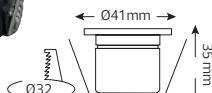

SILVIA

016 039 0001

WHITE

MAT CHROME

- 85-265V / 50-60Hz
- Average Life: 30.000 Hrs
- 70 lm
- 4200K