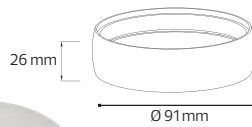

RINGO

121 001 0001

297.00