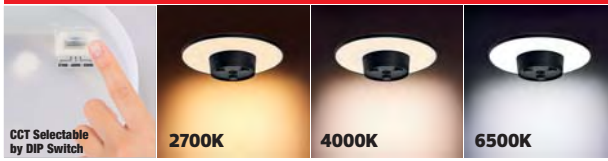

VOLCANO 3 CCT

- 100-265V / 50-60Hz
- 3CCT
- Average Life: 25.000 Hrs

CCT ADJUSTABLE

- BLACK
- WHITE

	1084.00	1446.00	1849.00	2237.00
	VOLCANO-9 3 CCT	VOLCANO-12 3 CCT	VOLCANO-15 3 CCT	VOLCANO-18 3 CCT
	076-119-0009	076-119-0012	076-119-0015	076-119-0018
Power	9 W	12 W	15 W	18 W
Luminous Flux	900 lm	1200 lm	1500 lm	1800 lm
Sizes (mm)	A: 120 B: 47	A: 180 B: 47	A: 220 B: 47	A: 250 B: 47