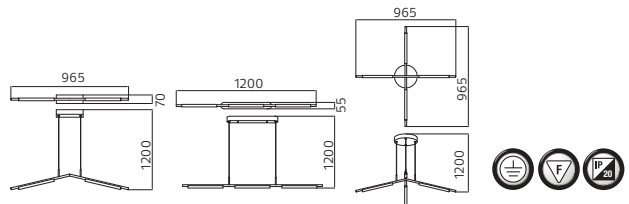

	8073.00	8410.00	12524.00
	EDMOND-16	EDMOND-24	EDMOND-32
	019-077-0016	019-077-0024	019-077-0032
Power	: 16 W	: 24 W	: 32 W
Luminous Flux	: 1050 lm	: 1440 lm	: 1640 lm

LED SUSPENSION LIGHT

INVICTA

- 175-265V / 50-60Hz
- Average Life: 30.000 Hrs
- 4000K