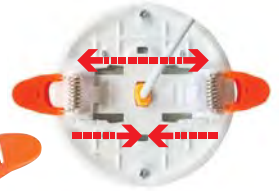

CCT ADJUSTABLE

CCT Selectable by DIP Switch

WHITE

BLACK

ADJUSTABLE CUT HOLE

	580.00	798.00	1160.00	1577.00
	PAULA-9 3 CCT	PAULA-18 3 CCT	PAULA-24 3 CCT	PAULA-36 3 CCT
	016-092-0009	016-092-0018	016-092-0024	016-092-0036
Power	: 9 W	: 18 W	: 24 W	: 36 W
Luminous Flux	: 720 lm	: 1440 lm	: 1920 lm	: 2880 lm
Cutting Diameter (mm)	: 66-75	: 70-105	: 70-150	: 70-200
Sizes (mm)	: A:130 B:32	: A:160 B:32	: A:210 B:32	: A:265 B:32