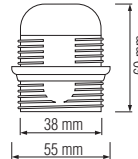

27.00

54.00

Lamp Holder

71.00

094 004 0001

10 cm.

20 cm.

094 004 0002

15 cm.

75.00

41.00

094 001 0001

BAKELITE

79.00

094 001 0002

86.00

094 001 0003

94.00

094 001 0004

094 002 0001

PLASTIC

60.00

094 002 0002

43.00

094 002 0003

61.00

094 002 0004

094 003 0001

PORCELAIN

36.00

094 003 0002

47.00

094 003 0003

71.00

094 003 0004

47.00