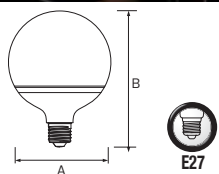

500.00	671.00
	GLOBE-16	GLOBE-20
	001-019-0016	001-020-0020
Power	16 W	20 W
Luminous Flux	1600 lm	2010 lm
Sizes (mm)	A: 95 B: 136.5	A: 120 B: 161