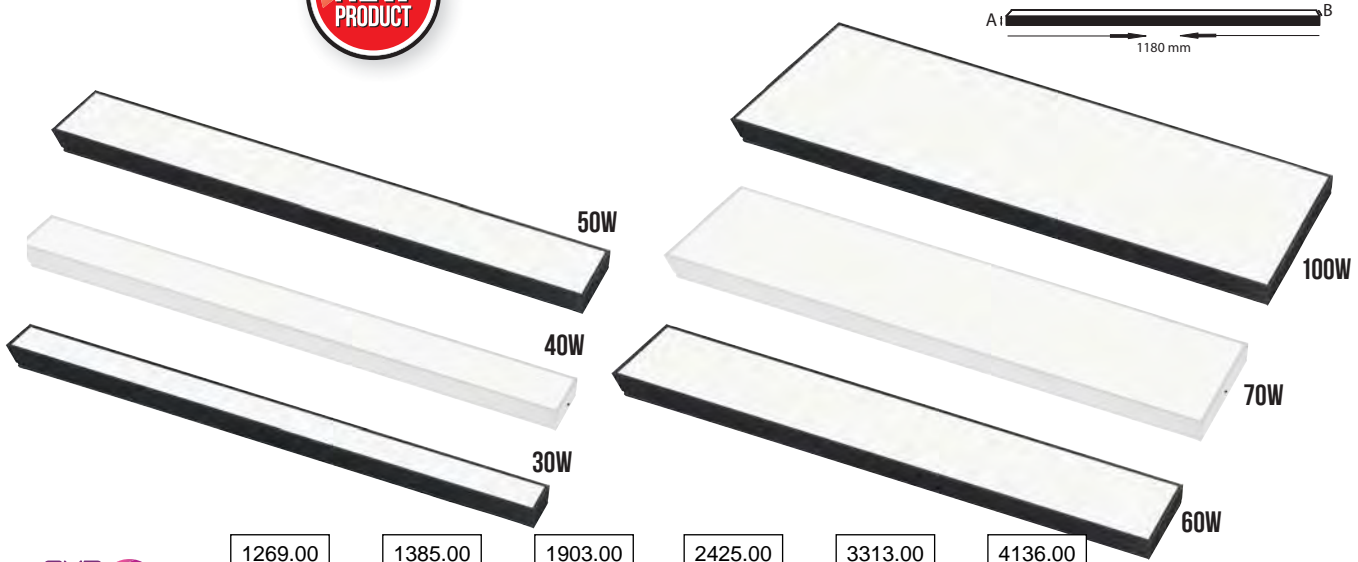

BLACK

WHITE

FORTIS 3 CCT

- 160-265V / 50-60Hz
- Average Life: 30.000 Hrs
- 3 CCT
- Surface mounting also available

CCT ADJUSTABLE

- BLACK
- WHITE
- PLASTIC

	1269.00	1385.00	1903.00	2425.00	3313.00	4136.00
	FORTIS-30 3 CCT	FORTIS-40 3 CCT	FORTIS-50 3 CCT	FORTIS-60 3 CCT	FORTIS-70 3 CCT	FORTIS-100 3 CCT
	019-068-1030	019-068-1040	019-068-1050	019-068-1060	019-068-1070	019-068-1100
Power	: 30 W	: 40 W	: 50 W	: 60 W	: 70 W	: 100 W
Luminous Flux	: 2400 lm	: 3200 lm	: 4000 lm	: 4800 lm	: 5600 lm	: 8000 lm
Sizes (mm)	: A:35 B:50	: A:35 B:70	: A:35 B:100	: A:42B:150	: A:42 B:200	: A:42 B:280