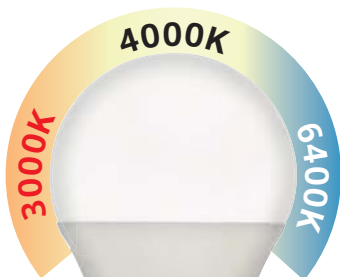

123.00	134.00	141.00	163.00	189.00	268.00
	PREMIER-5	PREMIER-7	PREMIER-9	PREMIER-12	PREMIER-15	PREMIER-18
	001-006-0005	001-006-0007	001-006-0009	001-006-0012	001-006-0015	001-006-0018
Power	: 5 W	: 7 W	: 9 W	: 12 W	: 15 W	: 18 W
Luminous Flux	: 500 lm	: 760 lm	: 900 lm	: 1150 lm	: 1500 lm	: 1850 lm
Sizes (mm)	: A:55 B:100	: A:55 B:100	: A:60 B:108	: A:60 B:111	: A:60 B:121	: A:66 B:134

LED BULB / LED 3CCT BULB / DIMMABLE LED BULB

HOROZ ELECTRIC

LED Bulb / LED Capsule LED Tube

339.00

COMBO-10 3 CCT

F A ↑ G

001 073 0010

- 175-250V / 50-60Hz
- Average Life: 25.000 Hrs
- 940 lm
- 3 CCT (3000K-4000K-6400K)