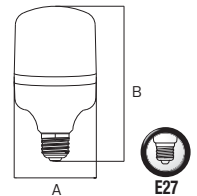

TORCH NOVO

- 175-250V / 50-60Hz
- Average Life: 25.000 Hrs

	254.00	417.00	562.00	798.00
	TORCHNOVO-20	TORCHNOVO-30	TORCHNOVO-40	TORCHNOVO-50
	001-093-0020	001-093-0030	001-093-0040	001-093-0050
Power	: 20 W	: 30 W	: 40 W	: 50 W
Color Temperature	: 2700K/4200K/6400K	: 2700K/4200K/6400K	: 2700K/4200K/6400K	: 2700K/4200K/6400K
Lamp Holder	: E27	: E27	: E27	: E27
Luminous Flux	: 2050 lm	: 3100 lm	: 4200 lm	: 5350 lm
Sizes (mm)	: A: 80 B: 120	: A: 100 B: 152	: A: 118 B: 168	: A: 138 B: 191