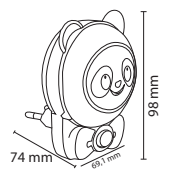

CCT ADJUSTABLE