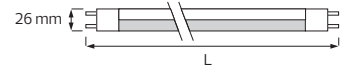

TUBE-8

	170.00	186.00	203.00	244.00
	TUBE-8	TUBE-8	TUBE-8	TUBE-8
	004-003-0010	004-003-0015	004-003-0018	004-003-0036
Power :	10 W	15 W	18 W	36 W
Luminous Flux :	360 lm	740 lm	975 lm	2400 lm
Length (mm) :	L: 347	L: 450	L: 600	L: 1200