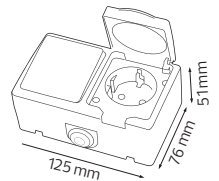

ATOM 250V~

348.00

112 100 0004

■ ONE WAY SWITCH (10A)

366.00

112 100 0007

■ TWO WAY SWITCH (10A)

399.00

112 100 0006

■ 2-GANG ONE WAY SWITCH (10A)

377.00

112 100 0001

■ GROUNDING SOCKET (16A)

707.00

112 100 0003

■ 1-GANG GROUNDING SOCKET (16A)
■ 1-GANG ONE WAY SWITCH (10A)

776.00

112 100 0005

■ 1-GANG GROUNDING SOCKET (16A)
■ 2-GANG ONE WAY SWITCH (10A)

750.00

112 100 0002

■ 2-GANG GROUNDING SOCKET (16A)