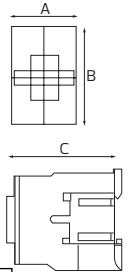

SAFE

Contactor

1111.00	1135.00	1183.00	1789.00	1854.00	3871.00	4064.00	4229.00	5054.00	4979.00

	114-005-0009	114-005-0012	114-005-0018	114-005-0025	114-005-0032	114-005-0040	114-005-0050	114-005-0065	114-005-0080	114-005-0095
Rated Current (A)	9A	12A	18A	25A	32A	40A	50A	65A	80A	95A
Poles	3 Main + 1NO	3 Main + 1NO	3 Main + 1NO	3 Main + 1NO	3 Main + 1NO	3Main+1NO+1NC	3Main+1NO+1NC	3Main+1NO+1NC	3Main+1NO+1NC	3Main+1NO+1NC
Type	AC-3	AC-3	AC-3	AC-3	AC-3	AC-3	AC-3	AC-3	AC-3	AC-3
Motor Power (kW)	4kW	5,5kW	7,5kW	11kW	15kW	18,5kW	22kW	30kW	37kW	45kW
Rated voltage(V)	400V	400V	400V	400V	400V	400V	400V	400V	400V	400V
Sizes (mm)	A:47 B:76 C:82	A:47 B:76 C:82	A:47 B:76 C:87	A:57 B:86 C:95	A:57 B:86 C:100	A:77 B:129 C:116	A:77 B:129 C:116	A:77 B:129 C:116	A:77 B:129 C:116	A:77 B:129 C:116

SAFE