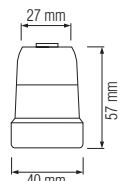

27.00

54.00

Lamp Holder

71.00

094 004 0001

10 cm.

20 cm.

094 004 0002

15 cm.

75.00

41.00

094 001 0001

BAKELITE

79.00

094 001 0002

86.00

094 001 0003

94.00

094 001 0004

094 002 0001

PLASTIC

60.00

094 002 0002

43.00

094 002 0003

61.00

094 002 0004

094 003 0001

PORCELAIN

36.00

094 003 0002

47.00

094 003 0003

71.00

094 003 0004

47.00