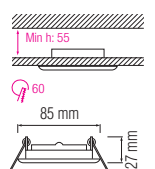

ORKİDE

CHROME 199.00

MAT CHROME 199.00

015 007 0050

BLACK 199.00

WHITE 184.00

- 220-240V / 50-60Hz
- Max. 10W LED