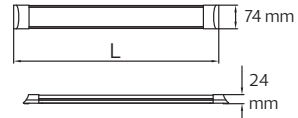

TETRA

- 165-265V / 50-60Hz
- Average Life: 20.000 Hrs
- 6400K

WHITE

464.00

685.00

1204.00

TETRA-18

TETRA-36

TETRA-72

052-003-0060

052-003-0120

052-003-0150

Power	: 18 W	36 W	72 W
Luminous Flux	: 1135 lm	2269 lm	5300 lm
Length (mm)	: L: 600	L: 1200	L: 1500

TETRA/SQ

- 165-265V / 50-60Hz
- Average Life: 25.000 Hrs
- 6400K

WHITE

BLACK

689.00

1214.00

1613.00

TETRA/SQ-27

TETRA/SQ-54

TETRA/SQ-72

052-005-0060

052-005-0120

052-005-0150

Power	: 27 W	54 W	72 W
Luminous Flux	: 1890 lm	3780 lm	5670 lm
Length (mm)	: L: 600	L: 1200	L: 1500