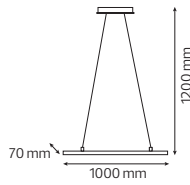

2700K 4000K 6400K

11943.00

CALIBUR-24

019 031 0024

CHROME

- 180-240V / 50-60Hz
- Average Life: 30.000 Hrs
- 1800 lm
- 4000K

13696.00

CAMEL-24