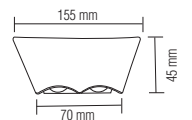

1829.00

BAT-6

- 85-265V 50-60Hz
- 4200K
- 335 lm
- Average Life: 30.000 Hrs

BLACK

076 072 0006