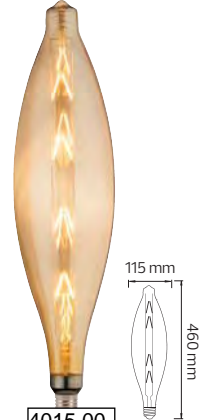

4015.00

ELLIPTIC-XL