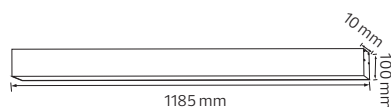

BLACK

WHITE

FORTIS 3 CCT

- 160-265V / 50-60Hz
- Average Life: 30.000 Hrs
- 3 CCT
- Surface mounting also available

CCT ADJUSTABLE

- BLACK
- WHITE
- PLASTIC

	1269.00	1385.00	1903.00	2425.00	3313.00	4136.00
	FORTIS-30 3 CCT	FORTIS-40 3 CCT	FORTIS-50 3 CCT	FORTIS-60 3 CCT	FORTIS-70 3 CCT	FORTIS-100 3 CCT
	019-068-1030	019-068-1040	019-068-1050	019-068-1060	019-068-1070	019-068-1100
Power	: 30 W	: 40 W	: 50 W	: 60 W	: 70 W	: 100 W
Luminous Flux	: 2400 lm	: 3200 lm	: 4000 lm	: 4800 lm	: 5600 lm	: 8000 lm
Sizes (mm)	: A:35 B:50	: A:35 B:70	: A:35 B:100	: A:42B:150	: A:42 B:200	: A:42 B:280