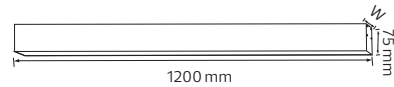

4821.00

5206.00

INNOVA3-40 3 CCT

INNOVA5-40 3 CCT

019-033-1040

019-034-1040

Power	: 40 W	40 W
Luminous Flux	: 4200 lm	4200 lm
Width (mm)	: 30 mm	50 mm
Colors	: BLACK	BLACK/WHITE

LED LINEAR SUSPENSION LIGHT