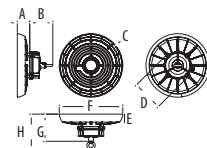

ARTEMIS

- 100-265V / 50-60Hz
- Average Life: 30.000 Hrs
- 6400K
- Aluminium Die Casting Body

	5973.00	7497.00	9490.00	12321.00
	ARTEMIS-100	ARTEMIS-150	ARTEMIS-200	ARTEMIS-300
	063-003-0100	063-003-0150	063-003-0200	063-003-0300
Power	: 100 W	: 150 W	: 200 W	: 300 W
Luminous Flux	: 15000 lm	: 22500 lm	: 30000 lm	: 45000 lm
Sizes (mm)	: A: 265 B: 148.4	: A: 290.4 B: 151	: A: 347.2 B: 157	: A: 396 B: 177