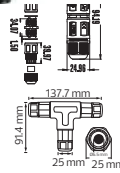

IP 68 CONNECTOR

- 250V~/16A
- Wire Range: 0.5 - 2.5 mm²
- Cable Diameter: 6.5 to 11 mm
- Screwless 3 Pin Connection

527.00

936.00

IP 68 CONNECTOR-1

IP 68 CONNECTOR-2

106-004-0001

106-004-0002

Pole : 1 Pole

2 Poles

42.00

CONVERTER-1

126 001 2740

E40 lamp holder for Torch-80 and Torch-100 to convert E27 to E40

Connector / Terminal / Wire Spring / Terminal Block

SLIM CONNECTOR

- 450V-
- Max. 32A
- Wire Range: 0.2 - 4 mm²
- Transparent

22.00

SLIM 18.00

103-002-0002

2 Poles

33.00

R-2 SLIM CONNECTOR-3

103-002-0003

3 Poles

46.00

SLIM R-5

103-002-0005

5 Poles

Pole : 2 Poles

3 Poles

5 Poles

CONNECTOR

- 400V/4kV-
- Max. 32A
- Wire Range: 0.08 - 4 mm²
- Spring Clamping 28-10AWG

18.00

CONNECTOR-2

103-001-0002

2 Poles

26.00

CONNECTOR-3

103-001-0003

3 Poles

39.00

CONNECTOR-5

103-001-0005

5 Poles

Pole : 2 Poles

3 Poles

5 Poles

TERMINAL

- 400V/4kV-
- Max. 32A
- Wire Range: 0.08 - 4 mm²
- Spring Clamping 28-10AWG

30.00

TERMINAL-1

106-005-0001

1 Pole

40.00

TERMINAL-2

106-005-0002

2 Poles

60.00

TERMINAL-3

106-005-0003

3 Poles

Pole : 1 Pole

2 Poles

3 Poles

75.00

TERMINAL-24

106-005-0022

2 Pole

107.00

TERMINAL-26

106-005-0023

3 Poles

128.00

TERMINAL-28

106-005-0024

4 Poles

Pole : 2 Pole

3 Poles

4 Poles

WIRE SPRING

12.00

WIRE SPRING-2/1.5

106-002-0015

2 Poles

17.00

WIRE SPRING-2/2.5

106-002-0025

2 Poles

44.00

WIRE SPRING-2/6

106-002-0060

2 Poles

21.00

WIRE SPRING-3/1.5

106-003-0015

3 Poles

25.00

WIRE SPRING-3/2.5

106-003-0025

3 Poles

66.00

WIRE SPRING-3/6

106-003-0060

3 Poles

Pole : 2 Poles

2 Poles

2 Poles

3 Poles

3 Poles

3 Poles

Wire Range : 0.2-1.5 mm²

0.5-2.5 mm²

1.5-6.0 mm²

0.2-1.5 mm²

0.5-2.5 mm²

1.5-6.0 mm²

Current / Voltage : 5A/380V

10A/380V

25A/380V

5A/380V

10A/380V

25A/380V

TERMINAL BLOCK

- 60 A, 25 mm²
- 30 A, 16 mm²
- 10 A, 10 mm²
- 5 A, 6 mm²
- 3 A, 4 mm²