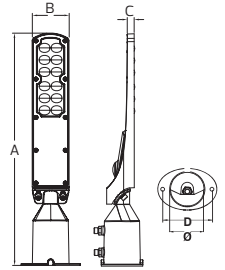

ROCKET

- 100-265V / 50-60Hz
- Average Life: 30.000 Hrs
- 6400K

BLACK

2795.00

3489.00

4772.00

ROCKET-30

ROCKET-50

ROCKET-100

074-015-0030

074-015-0050

074-015-0100

Power	: 30 W	50 W	100 W
Luminous Flux	: 3600 lm	6000 lm	12000 lm
Wall Installation Hole (mm)	: D: 74	D: 74	D: 74
Pole Diameter (Ø)	: 60	60	60
Sizes (mm)	: A: 424.3 B: 67.3 C: 12.6	A: 507.5 B: 68.3 C: 13.2	A: 596.7 B: 76.3 C: 15

Adjustable Pole Angle

LED STREET LIGHT