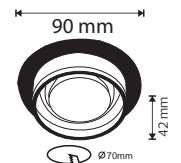

- **BLACK**
- **GOLDEN**
- **WHITE**