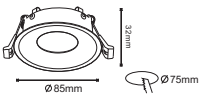

399.00

KARANFIL-R

015-022-0050