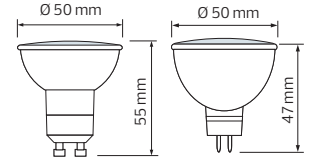

- 220-240V / 50-60Hz
- Average Life: 8.000 Hrs

TUBE-5

	178.00	213.00	254.00	340.00
	TUBE-5	TUBE-5	TUBE-5	TUBE-5
	004-001-0008	004-001-0013	004-001-0021	004-001-0028
Power :	8 W	13 W	21 W	28 W
Luminous Flux :	400lm	1045lm	1660lm	2350lm
Length (mm) :	L: 300	L: 530	L: 860	L: 1160

TUBE-8

	170.00	186.00	203.00	244.00
	TUBE-8	TUBE-8	TUBE-8	TUBE-8
	004-003-0010	004-003-0015	004-003-0018	004-003-0036
Power :	10 W	15 W	18 W	36 W
Luminous Flux :	360 lm	740 lm	975 lm	2400 lm
Length (mm) :	L: 347	L: 450	L: 600	L: 1200

- Average Life: 2.000 Hrs

	216.00	114.00	129.00
	GU10 CLOSED	JCDR OPEN	JCDR CLOSED
	220-240V/50-60 Hz	220-240V/50-60 Hz	220-240V/50-60 Hz
Power :	50 W	50 W	50 W
Luminous Flux :	340 lm	650 lm	550 lm
Lamp Holder :	GU10	GU5.3	GU5.3

Halogen Lamp

- Average Life: 2.000 Hrs

	120.00	126.00	165.00
	78 mm	118 mm	189 mm
	220-240V/50-60 Hz	220-240V/50-60 Hz	220-240V/50-60 Hz
Power :	150W	300 W / 500W	1000W
Luminous Flux :	2900 lm	4000 lm / 7500 lm	18000 lm
Sizes (mm) :	A: 10 B: 78	A: 13 B: 118	A: 13 B: 189

- Average Life: 2.000 Hrs

	48.00	88.00
	JC G4	JC G4 WHITE
	12V AC	12V AC
Power :	20 W	20 W
Luminous Flux :	250 lm	200 lm

- Average Life: 2.000 Hrs

	115.00	161.00	161.00
	G9 CLEAR	G9 WHITE	G9 FROST
	220-240V/50-60 Hz	220-240V/50-60 Hz	220-240V/50-60 Hz
Power :	25 W / 40W	40W	40W
Luminous Flux :	270 lm / 500 lm	500 lm	500 lm