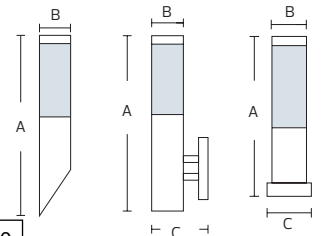

1658.00	2650.00	2268.00	2806.00	3738.00
DEFNE-1	DEFNE-2	DEFNE-3	DEFNE-4	DEFNE-5
075-004-0001	075-004-0002	075-004-0003	075-004-0004	075-004-0005
Sizes (mm) : A:405 B: 76	A: 344 B: 76 C: 142	A: 325 B: 76 C: 110	A: 500 B: 76 C: 110	A: 800 B: 76 C: 110