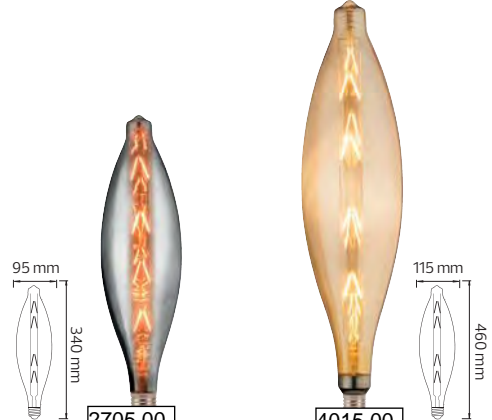

2705.00

ELLIPTIC

001 054 0008