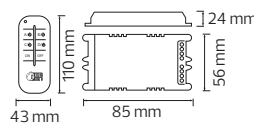

CONTROLLER-3

105-001-0003

3 Channels

1142.00