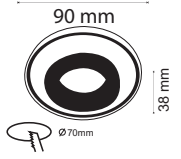

- **BLACK**
- **GOLDEN**
- **WHITE**