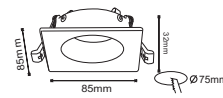

399.00

KARANFIL-S

015-023-0050