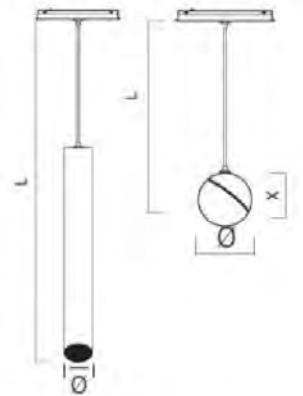

SLIM MAGNET

■ 48VDC

BLACK

SLIMMAGNET-CL	SLIMMAGNET-CI	SLIMMAGNET-CT	SLIMMAGNET-CX	SLIMMAGNET-CC	SLIMMAGNET-RW	SLIMMAGNET-RC	SLIMMAGNET-RL
129-109-0001	129-110-0001	129-111-0001	129-112-0001	129-113-0001	129-114-0001	129-115-0001	129-116-0001

Sizes (mm)	:	W:47 H:47	W:27 H:67	W:47 H:67	W:67 H:67	W:27 H:27	W:80 H:27	W:80 H:27	W:47 H:47

427.00

399.00

486.00

486.00

486.00

475.00

475.00