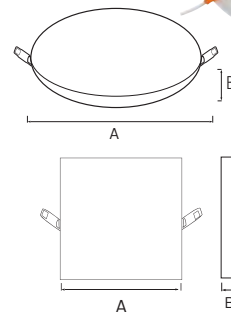

276.00	383.00	531.00	812.00
	STELLA-8	STELLA-16	STELLA-20	STELLA-30
	016-052-0008	016-052-0016	016-052-0020	016-052-0030
Power	: 8 W	: 16 W	: 20 W	: 30 W
Luminous Flux	: 680 lm	: 1440 lm	: 1900 lm	: 2850 lm
Cutting Diameter (mm)	: 55-70	: 55-100	: 55-150	: 55-200
Sizes (mm)	: A:91 B:19	: A:121 B:19	: A:173 B:19	: A:223 B:19

	293.00	401.00	570.00	875.00
	STELLA/SQ-8	STELLA/SQ-16	STELLA/SQ-20	STELLA/SQ-30
	016-061-0008	016-061-0016	016-061-0020	016-061-0030
Power	: 8 W	: 16 W	: 20 W	: 30 W
Luminous Flux	: 680 lm	: 1440 lm	: 1900 lm	: 2850 lm
Cutting Diameter (mm)	: 55-70	: 55-100	: 55-150	: 55-200
Sizes (mm)	: A:91 B:19	: A:121 B:19	: A:173 B:19	: A:223 B:19