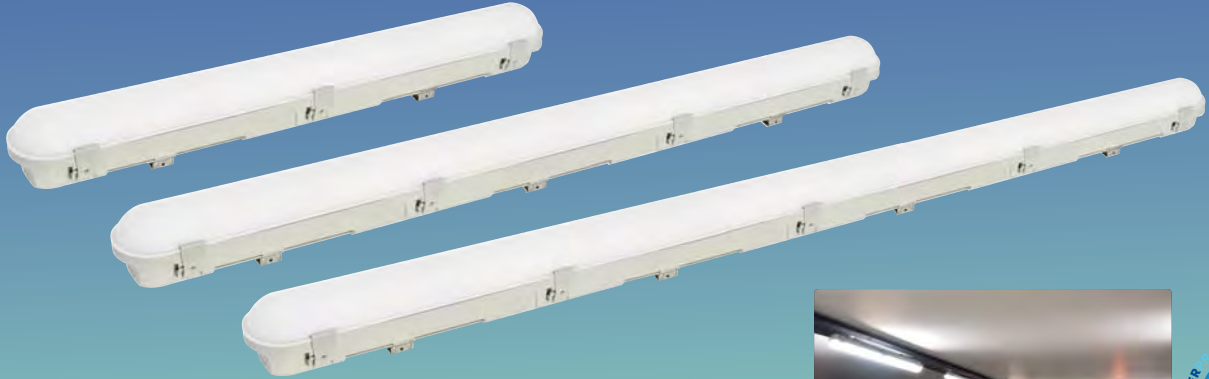

059-010-0020

059-010-0040

059-010-0050

Power	: 20 W	40 W	50 W
Luminous Flux	: 2600 lm	5200 lm	6500 lm
Length (mm)	: L: 645	L: 1245	L: 1545

NAVIGATOR

- 170-265V / 50-60Hz
- Average Life: 40.000 Hrs
- 6400K

Linkable & Quick Connect