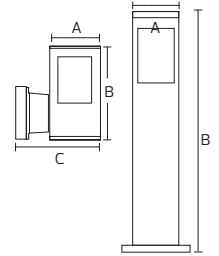

075-015-0004

Sizes (mm)

: A: 90 B: 200 C: 150

A: 90 B: 300

A: 90 B: 500

A: 90 B: 800

GARDEN LAMP

KAVAK