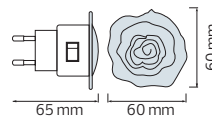

DUFFY

085-001-0001

085-001-0002

085-001-0003

085-001-0004

085-001-0005

Power	:	0.4 W	0.4 W	0.3 W	0.4 W	0.3 W
Luminous Flux	:	25 lm	25 lm	20 lm	25 lm	20 lm

HOROZ ELECTRIC