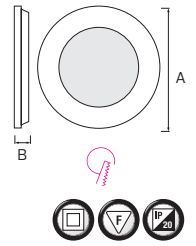

CCT ADJUSTABLE

CCT Selectable by DIP Switch

WHITE

BLACK

ADJUSTABLE CUT HOLE

	580.00	798.00	1160.00	1577.00
	PAULA-9 3 CCT	PAULA-18 3 CCT	PAULA-24 3 CCT	PAULA-36 3 CCT
	016-092-0009	016-092-0018	016-092-0024	016-092-0036
Power	: 9 W	: 18 W	: 24 W	: 36 W
Luminous Flux	: 720 lm	: 1440 lm	: 1920 lm	: 2880 lm
Cutting Diameter (mm)	: 66-75	: 70-105	: 70-150	: 70-200
Sizes (mm)	: A:130 B:32	: A:160 B:32	: A:210 B:32	: A:265 B:32