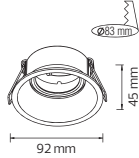

424.00

MEYAN-R

015-029-0001

468.00

MEYAN-S

015-030-0001