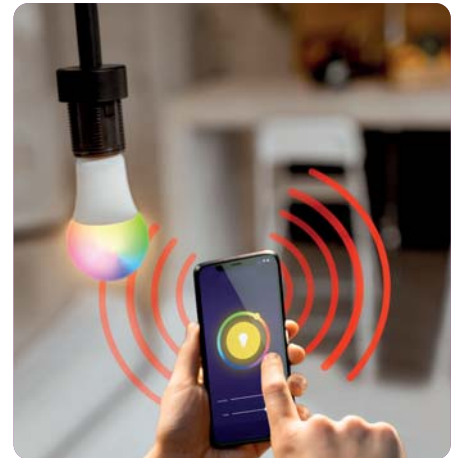

Turn on
< 15 Lux

Turn off
> 25-30 Lux

1251.00

HOROSCOPE-9

001 084 0009

- 100-240V / 50-60Hz
- Average Life: 25,000 Hrs
- 800 lm
- RGB

RGB Multicolor
2700K 6500K

426.00