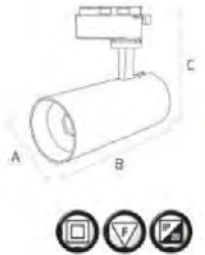

HOROZ ELECTRIC

LED Track Light

BREMEN 3 CCT

- 165-265 V / 50-60Hz
- Average Life: 30.000 Hrs
- 3 CCT

CCT ADJUSTABLE

- **WHITE**
- **BLACK**

	961.00	1240.00	1341.00	1976.00
	BREMEN-10 3 CCT	BREMEN-20 3 CCT	BREMEN-30 3 CCT	BREMEN-40 3 CCT
	018-031-1010	018-031-1020	018-031-1030	018-031-1040
Power	: 10 W	: 20 W	: 30 W	: 40 W
Luminous Flux	: 800 lm	: 1600 lm	: 2400 lm	: 3200 lm
Sizes (mm)	: A:54 B:126 C:138	: A:63 B:156 C:146	: A:76 B:180 C:171	: A:88 B:180 C:181

HOROZ ELECTRIC

LED Track Light

LED TRACK LIGHT