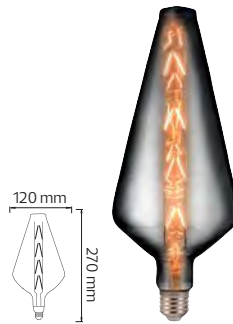

2625.00

PARADOX

001 052 0008