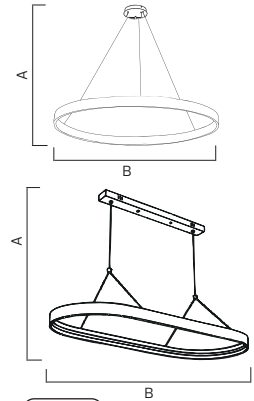

CCT Selectable by Remote Controller

- BLACK
- WHITE

5271.00	7631.00	10900.00	9168.00
REGINA-70 3 CCT	REGINA-105 3 CCT	REGINA-140 3 CCT	REGINA-144 3 CCT
019-082-0070	019-082-0105	019-082-0140	019-082-0144

Power (4000K)	: 70 W	105 W	140 W	144 W
Power (3000K) (6500K)	: 35 W	52 W	70 W	72 W
Luminous Flux	: 4900 lm	7350 lm	9800 lm	10080 lm
Sizes (mm)	: A: 1000 B: 400	A: 1000 B: 600	A: 1000 B: 800	A: 1200 B: 1000