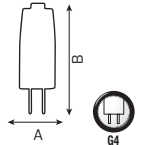

101.00	165.00
MULTI-2	MULTI-3
001-091-0002	001-091-0003

Power :	1.5 W	3 W
Luminous Flux :	175 lm	280 lm
Sizes (mm) :	A:10 B:33	A:13 B:37