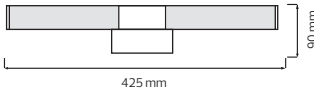

2447.00

SUMRU-12

040 011 0012

CHROME

- 85-265V / 50-60Hz
- Average Life: 30.000 Hrs
- 1135 lm
- 4200K