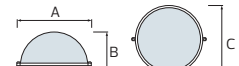

1159.00

2209.00

1159.00

2209.00

ZİGANA

MUNZUR

ARARAT

ERCİYES

070-005-0060

070-014-0100

070-006-0060

070-015-0100

Power	: Max.18 W LED	Max.18 W LED	Max.18 W LED	Max.18 W LED
Sizes (mm)	: A: 180 B: 85 C: 180	A: 240 B: 110 C: 140	A: 170 B: 80 C: 170	A: 240 B: 115 C: 240