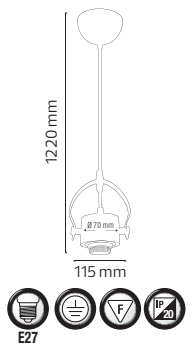

1214.00

COPPER

021 022 0001

- 250V~/4A
- Max. 60W
- For Glass Pendant