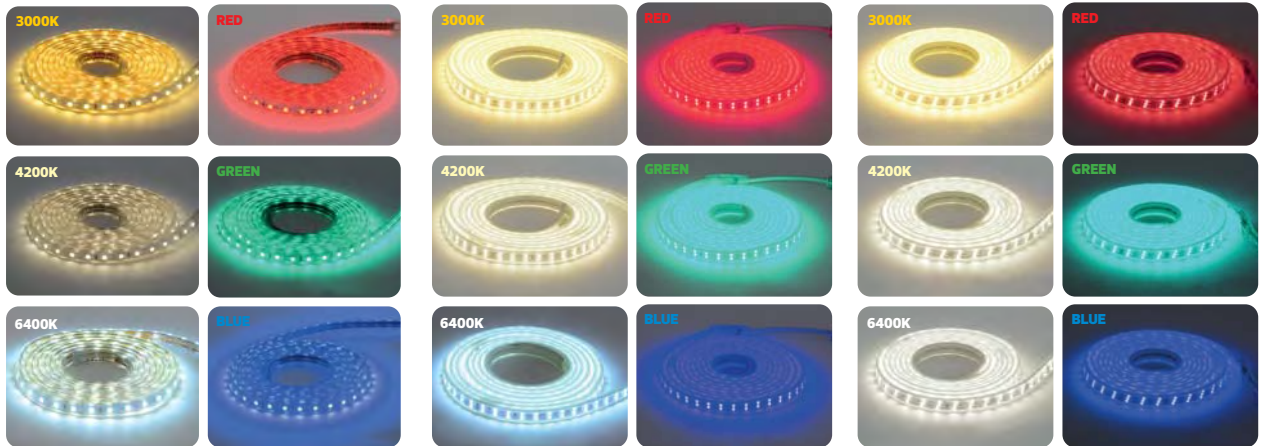

WATERPROOF

- 220-240V / 50-60Hz
- LED View Angle: 120°
- Average Life: 30.000 Hrs

220-240V

VOLGA		VOLGA / RGB		COLORADO		COLORADO / RGB		GANJ		GANJ / RGB	
-------	--	-------------	--	----------	--	----------------	--	------	--	------------	--