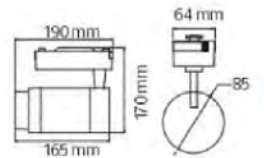

Z O O M A B L E

MONACO-30

018 019 0030

- 100-240V / 50-60Hz
- Average Life: 40,000 Hrs
- 4200K
- 2250 lm
- Beam Angle 15°-60°

- WHITE
- BLACK

LONDRA

- WHITE
- BLACK

- 100-265V / 50-60Hz
- Average Life: 40,000 Hrs
- 4200K

1359.00

1439.00

LONDRA-12

LONDRA-15

018-029-0012

018-029-0015

Power	:	12 W	15 W
Luminous Flux	:	1080 lm	1350 lm
Sizes (mm)	:	A: 50 B: 200	A: 60 B: 200

FARS

018 030 0026

- BLACK
- WHITE

- 185-265V / 50-60Hz
- Average Life: 20,000 Hrs
- 1700 lm
- 4200K