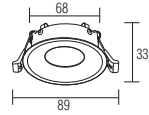

779.00

KAKTÜS-R

015-034-0001