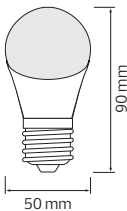

SPECTRA

■ 175-250V / 50-60Hz
■ Average Life: 20.000 Hrs

001 017 0003

Yellow ■ 315 lm   Red ■ 102 lm   Green ■ 205 lm   Blue ■ 38 lm