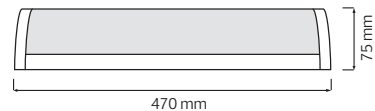

2492.00

EBABIL-12

040 010 0012

CHROME

- 85-265V / 50-60Hz
- Average Life: 30.000 Hrs
- 1135 lm
- 4200K