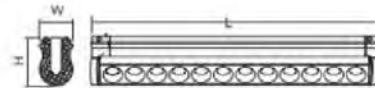

1667.00

2233.00

	SLIM MAGNET-ALL1	SLIM MAGNET-ALL2
Power	12 W	18 W
Luminous Flux	1080 lm	1620 lm
Sizes (mm)	L:229 W:27 H:39	L:337 W:27 H:39