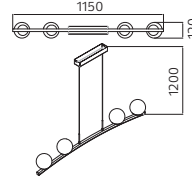

11944.00

16095.00

INVICTA-28

INVICTA-44

019-076-0028

019-076-0044

Power	: 28 W	44 W
Luminous Flux	: 2160 lm	3440 lm