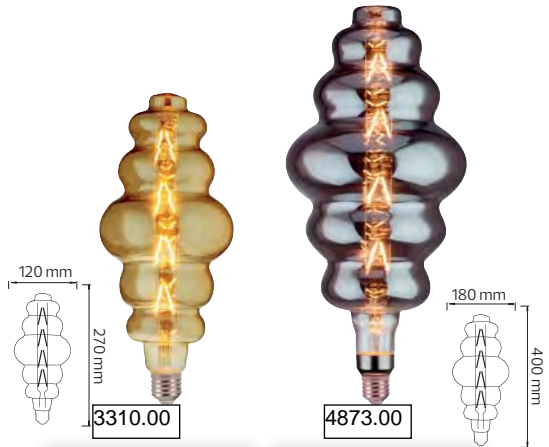

3310.00

ORIGAMI

001 053 0008