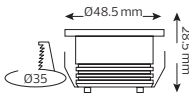

BIANCA

- 85-265V / 50-60Hz
- Average Life: 30.000 Hrs
- 210 lm
- 4200K

016 036 0003

WHITE

M.CHROME