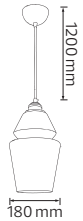

AMBER

TITANIUM

4051.00

SPARK-2

021 016 0002

AMBER COPPER

TITANIUM COPPER

- 250V~/4A
- Max. 60W
- Glass