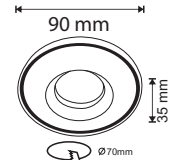

- **BLACK**
- **GOLDEN**
- **WHITE**