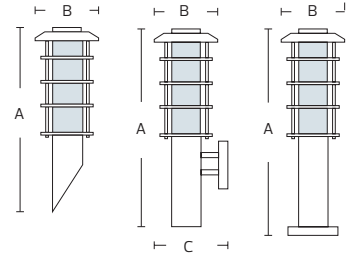

LADİN

- 220-240V / 50-60Hz
- Stainless Steel and Galvanized Steel Body
- Diffuser: PC
- Max. 18W LED

3152.00	4188.00	4222.00	5071.00
LADİN-1	LADİN-2	LADİN-3	LADİN-4
075-002-0001	075-002-0002	075-002-0003	075-002-0004
Sizes (mm) : A: 335 B: 120	A: 350 B: 120 C: 165	A: 500 B: 120	A: 800 B: 120

DEFNE

- 220-240V / 50-60Hz
- Stainless Steel Body
- Diffuser: PC
- Max. 18W LED

1658.00	2650.00	2268.00	2806.00	3738.00
DEFNE-1	DEFNE-2	DEFNE-3	DEFNE-4	DEFNE-5
075-004-0001	075-004-0002	075-004-0003	075-004-0004	075-004-0005
Sizes (mm) : A:405 B: 76	A: 344 B: 76 C: 142	A: 325 B: 76 C: 110	A: 500 B: 76 C: 110	A: 800 B: 76 C: 110