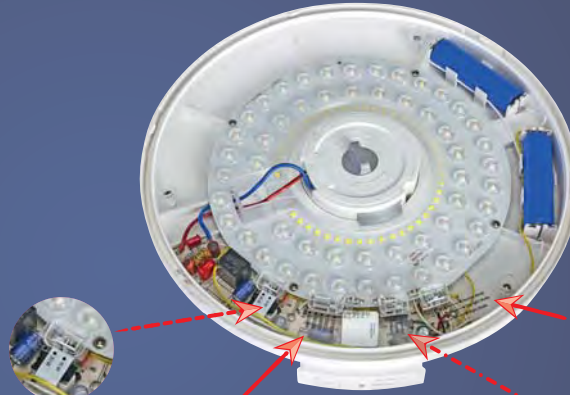

Power Adj.

CCT Adj.

Test Button Adj.

Sensor Time Adj.

Sensor Adj.

☐ Normal Mode
☐ Day Night Mode
☐ Night Mode

4169.00

5093.00

LUCAS-20 5 CCT

LUCAS-25 5 CCT

027-024-0020

027-024-0025

Power	: 20 W	25 W
Adjustable Power	: 10W-15W-20W	15W-20W-25W
Luminous Flux	: 1800 lm	2250 lm
Sizes (mm)	: A: 280 B: 70	A: 330 B: 70

IP54

HOROZ ELECTRIC