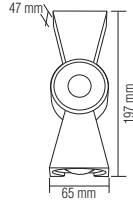

2174.00

LAGOS

- 85-265V 50-60Hz
- 4200K
- 765 lm
- Average Life: 30.000 Hrs

BLACK

076 070 0012