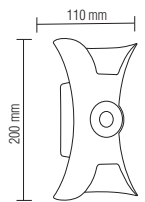

BLACK

WHITE

076 074 0012