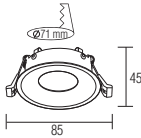

574.00

LAVİNYA-R

015-050-0001