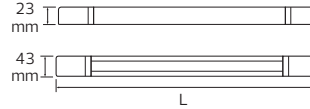

IRMAK

- 170-265V / 50-60Hz
- Average Life: 30.000 Hrs
- 6400K

725.00   1160.00   1523.00

IRMAK-18	IRMAK-36	IRMAK-45
059-004-0018	059-004-0036	059-004-0045

Power	: 18 W	36 W	45 W
Luminous Flux	: 1440 lm	2880 lm	3600 lm
Length (mm)	: L: 650	L: 1260	L: 1560