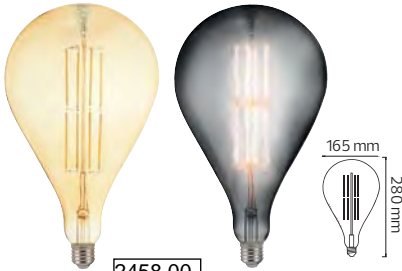

- 220-240V / 50-60Hz
- Average Life: 20.000 Hrs
- 710 lm
- 2200K (Amber) / 2400K (Titanium)

2458.00

TOLEDO

001 049 0008