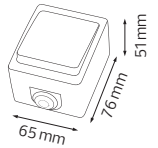

ATOM 250V~

348.00

112 100 0004

■ ONE WAY SWITCH (10A)

366.00

112 100 0007

■ TWO WAY SWITCH (10A)

399.00

112 100 0006

■ 2-GANG ONE WAY SWITCH (10A)

377.00

112 100 0001

■ GROUNDING SOCKET (16A)

707.00

112 100 0003

■ 1-GANG GROUNDING SOCKET (16A)
■ 1-GANG ONE WAY SWITCH (10A)

776.00

112 100 0005

■ 1-GANG GROUNDING SOCKET (16A)
■ 2-GANG ONE WAY SWITCH (10A)

750.00

112 100 0002

■ 2-GANG GROUNDING SOCKET (16A)