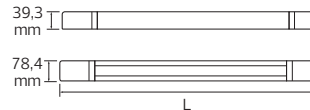

NEHİR

- 170-265V / 50-60Hz
- Average Life: 30.000 Hrs
- 6400K

1088.00   1704.00   2103.00

NEHİR-18	NEHİR-36	NEHİR-45
059-003-0018	059-003-0036	059-003-0045

Power	: 18 W	36 W	45 W
Luminous Flux	: 1440 lm	2880 lm	3600 lm
Length (mm)	: L: 652	L: 1262	L: 1562