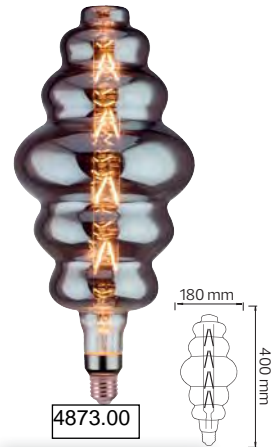

4873.00

ORIGAMI-XL