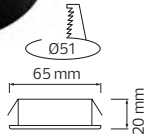

ANGELA

- 185-264V / 50-60Hz
- Average Life: 30.000 Hrs
- 100 lm
- 4200K

016 002 0002

M.CHROME