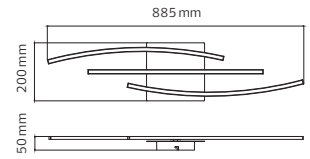

CYBER

019 061 0024

- 180-240V / 50-60Hz
- Average Life: 30.000 Hrs
- 1440 lm
- 4000K