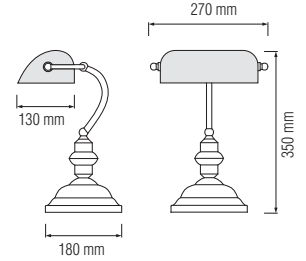

GREEN

BLUE

- 220-240V / 50-60Hz
- Max.18W LED