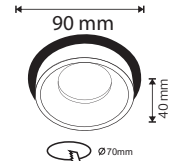

- **BLACK**
- **GOLDEN**
- **WHITE**