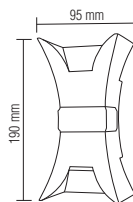

BLACK

WHITE

076 086 0017