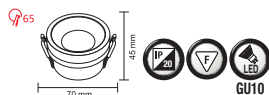

Cutting Size (mm)	: 80	: 80	: 80x160	: 80x245
Sizes (mm)	: A: 90 C: 57	: A: 90 B: 90 C: 55	: A: 175 B: 90 C: 55	: A: 262 B: 90 C: 55

473.00

YUKA

- Lamp holder not included
- Max. 10W LED

BLACK

WHITE

015 064 0001