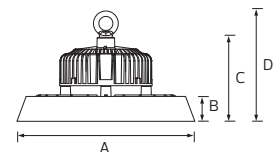

9831.00	12050.00	13638.00
	HERKÜL-100	HERKÜL-150	HERKÜL-200
	063-009-0100	063-009-0150	063-009-0200
Power	: 100 W	: 150 W	: 200 W
Luminous Flux	: 15000 lm	: 22500 lm	: 30000 lm
Length (mm)	: A:275 B:28 C:119 D:154	: A:320 B:29 C:122 D:158	: A:380 B:36 C:123 D:159