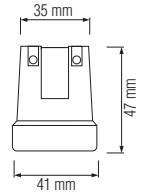

27.00

54.00

Lamp Holder

71.00

094 004 0001

10 cm.

20 cm.

094 004 0002

15 cm.

75.00

41.00

094 001 0001

BAKELITE

79.00

094 001 0002

86.00

094 001 0003

94.00

094 001 0004

094 002 0001

PLASTIC

60.00

094 002 0002

43.00

094 002 0003

61.00

094 002 0004

094 003 0001

PORCELAIN

36.00

094 003 0002

47.00

094 003 0003

71.00

094 003 0004

47.00