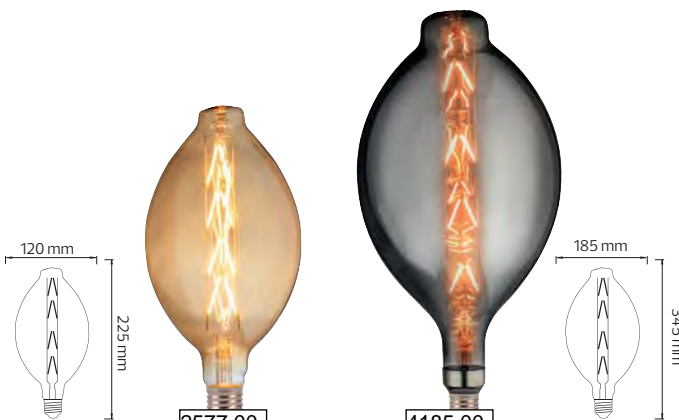

2577.00

ENIGMA

001 051 0008