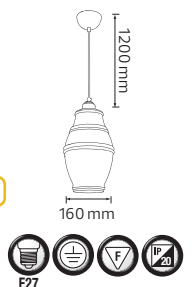

ELEMENT-2

021 015 0002

CLEAR COPPER

CLEAR CHROME

- 250V~/4A
- Max. 60W
- Glass

3997.00

SPARK-1

021 016 0001