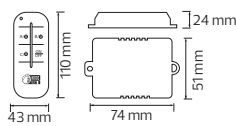

CONTROLLER-2

105-001-0002

2 Channels

1051.00