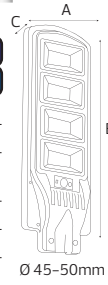

3064.00

3898.00

6462.00

7837.00

GRAND PRO-50

GRAND PRO-100

GRAND PRO-200

GRAND PRO-300

074-009-2050

074-009-2100

074-009-2200

074-009-2300

Power	: 50 W	100 W	200 W	300 W
Luminous Flux	: 950 lm	1150 lm	1900 lm	2100 lm
Battery	: 3.2V / 4AH Lithium Iron Phosphate	3.2V / 5AH Lithium Iron Phosphate	3.2V / 12AH Lithium Iron Phosphate	3.2V / 15AH Lithium Iron Phosphate
Solar Panel	: Monocrystal Panel 5V / 6W	Monocrystal Panel 5V / 8W	Monocrystal Panel 5V / 15W	Monocrystal Panel 5V / 20W
Irradiation Area	: 30m²	60m²	80m²	100m²
Street Lamp Sizes (mm)	: A: 216 B: 219 C: 46	A: 231B: 413 C: 47	A: 251 B: 622 C: 47	A: 251 B: 722 C: 47