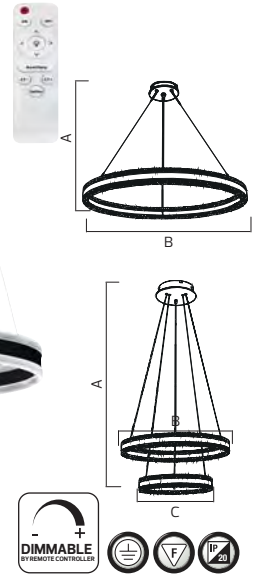

HOROZ ELECTRIC

LED Suspension Light

SAMIRA 3 CCT

- 175-265V / 50-60Hz
- Average Life: 30.000 Hrs
- 3 CCT

CCT ADJUSTABLE

BLACK

GOLD

7718.00	12278.00	17019.00	17085.00
SAMIRA-70 3 CCT	SAMIRA-106 3 CCT	SAMIRA-140 3 CCT	SAMIRA-176 3 CCT
019-084-0070	019-084-0106	019-084-0140	019-084-0176

Power (4000K)	: 70 W	106 W	140 W	176 W
Power (3000K) (6500K)	: 35 W	53 W	70 W	88 W
Luminous Flux	: 4900 lm	7350 lm	9800 lm	12320 lm
Sizes (mm)	: A:1000 B:400	A:1000 B:600	A:1000 B:800	A:1200 B:600 B:400

LED SUSPENSION LIGHT