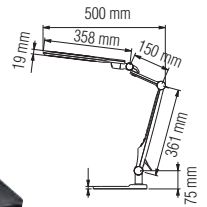

7904.00

EBRU

049 010 0010

BLACK

WHITE

SILVER

- 100-240V / 50-60Hz
- 600 lm
- 3000K - 4500K - 6000K
- Average Life: 30.000 Hrs

CCT Adjustable

With Clips