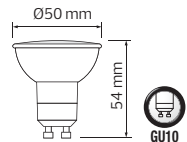

PROLUX-6

- 175-250V / 50-60Hz
- Average Life: 25.000 Hrs
- 571lm
- 4200K/6400K

001 075 0006