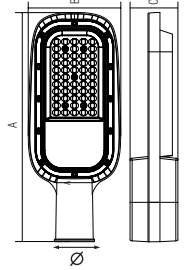

TEXAS

ANTHRACITE

- 100-265V/50-60 Hz
- Average Life: 20.000 Hrs
- 6400K

	2353.00	3310.00	4805.00	6400.00
	TEXAS-50	TEXAS-100	TEXAS-150	TEXAS-200
	074-012-0050	074-012-0100	074-012-0150	074-012-0200
Power :	50 W	100 W	150 W	200 W
Luminous Flux :	5750 lm	11680 lm	17600 lm	24000 lm
Sizes (mm) :	A: 350 B: 141 C: 68	A: 425 B: 185 C: 77	A: 516 B: 225 C: 77	A: 578 B: 248 C: 77
Pole Diameter (Ø) :	53	63	63	63

LED STREET LIGHT