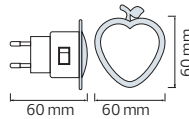

DUFFY

085-001-0001

085-001-0002

085-001-0003

085-001-0004

085-001-0005

Power	:	0.4 W	0.4 W	0.3 W	0.4 W	0.3 W
Luminous Flux	:	25 lm	25 lm	20 lm	25 lm	20 lm

HOROZ ELECTRIC