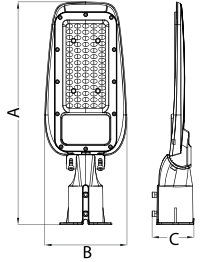

FLORIDA

- 100-265V / 50-60Hz
- Average Life: 40.000 Hrs
- 6400K

GRAY

Adjustable Pole Angle

2811.00

3270.00

4984.00

6628.00

9135.00

FLORIDA-30

FLORIDA-50

FLORIDA-100

FLORIDA-150

FLORIDA-200

074-014-0030

074-014-0050

074-014-0100

074-014-0150

074-014-0200

Power :	30 W	50 W	100 W	150 W	200 W
Luminous Flux :	3000 lm	5000 lm	10000 lm	15000 lm	20000 lm
Wall Installation Hole (mm) :	D: 88	D: 88	D: 96	D: 96	D: 96
Pole Diameter (Ø) :	60	60	60	60	60
Sizes (mm) :	A: 383 B: 125 C: 70	A: 465 B: 159 C: 75	A: 555 B: 198 C: 75	A: 593 B: 222 C: 75	A: 682 B: 260 C: 75