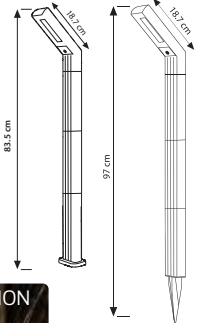

2213.00

KEOPS 3 CCT

078 018 0002

- Li-ION Battery 3.7V 1800mAh
- 3 CCT
- 80 lm
- Lighting Time: High 5 Hrs /Low 12 Hrs
- Charging Time: 6 Hrs
- Solar Panel 5V 1.7W
- Average Life: 30.000 Hrs

CCT ADJUSTABLE

2 in 1

2320.00

QUEBEC 3 CCT

078 019 0002

- Li-ION Battery 3.7V 1800mAh
- 3 CCT
- 80 lm
- Lighting Time: High 5 Hrs /Low 12 Hrs
- Charging Time: 6 Hrs
- Solar Panel 5V 2W
- Average Life: 30.000 Hrs

CCT ADJUSTABLE

2 in 1