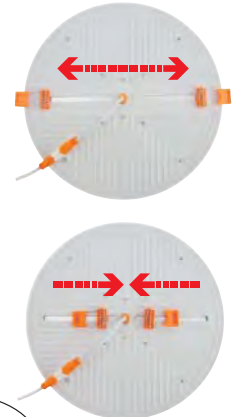

STELLA

STELLA/SQ

WHITE

- 100-265V / 50-60Hz
- Average Life: 25.000 Hrs
- 6400K

FRAMELESS

ADJUSTABLE CUT HOLE

	276.00	383.00	531.00	812.00
	STELLA-8	STELLA-16	STELLA-20	STELLA-30
	016-052-0008	016-052-0016	016-052-0020	016-052-0030
Power	: 8 W	: 16 W	: 20 W	: 30 W
Luminous Flux	: 680 lm	: 1440 lm	: 1900 lm	: 2850 lm
Cutting Diameter (mm)	: 55-70	: 55-100	: 55-150	: 55-200
Sizes (mm)	: A:91 B:19	: A:121 B:19	: A:173 B:19	: A:223 B:19