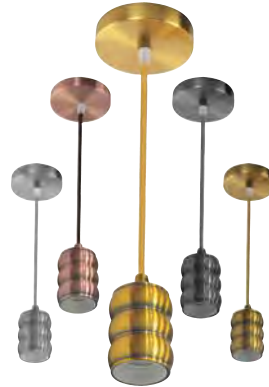

943.00

GAUSS

021 009 0001