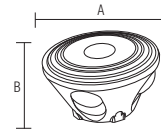

1768.00

2074.00

2430.00

BOLERO-5

BOLERO-7

BOLERO-9

076-076-0005

076-076-0007

076-076-0009

Power	: 5W	7W	9W
Luminous Flux	: 350 lm	619 lm	865 lm
Sizes (mm)	: A: 105 B: 62	A: 125 B: 62	A: 160 B: 62