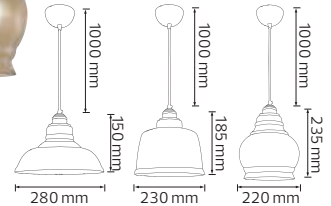

RONDO

021 018 0001

AMBER

TITANIUM

- 250V~/4A
- Max. 60W
- Glass

4381.00

GLOBAL

021 021 0001