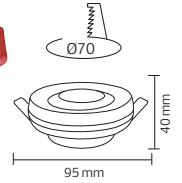

AZER

- Lamp holder not included
- Max. 10W LED

BLACK

WHITE

GOLD

725.00

015-039-0001

725.00

015-040-0001

653.00

015-041-0001

GU10

DOWNLIGHT FITTING

PETUNYA

- Lamp holder not included
- Max. 10W LED

BLACK

BLACK&WHITE

375.00

015-028-0001

700.00

015-028-0002

1102.00

015-028-0003

Cutting Size (mm)	: 90x81	166x90	252x90
Sizes (mm)	: A: 100 B: 100 C: 45	A: 100 B: 185 C: 45	A: 100 B: 270 C: 45

GU10