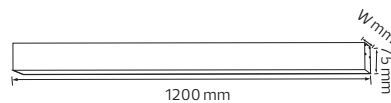

4821.00

5206.00

FORTUNE3-40 3 CCT

FORTUNE5-40 3 CCT

019-050-1040

019-051-1040

Power	: 40 W	40 W
Luminous Flux	: 4200 lm	4200 lm
Width (mm)	: 30 mm	50 mm
Colors	: BLACK	BLACK/WHITE