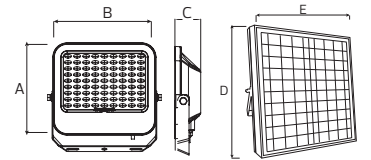

3110.00	3968.00	6579.00	9470.00
	TIGER PRO-50 3 CCT	TIGER PRO-100 3 CCT	TIGER PRO-200 3 CCT	TIGER PRO-300 3 CCT
	068-012-2050	068-012-2100	068-012-2200	068-012-2300

Power	: 50 W	100 W	200 W	300 W
Luminous Flux	: 700 lm	1100 lm	1700 lm	3100 lm
Battery	: (3.2V / 5AH) Lithium Iron Phosphate	(3.2V / 8AH) Lithium Iron Phosphate	(3.2V / 20AH) Lithium Iron Phosphate	(3.2V / 30AH) Lithium Iron Phosphate
Solar Panel	: Monocrystalline, 6V/6W	Monocrystalline, 6V/10W	Monocrystalline, 6V/20W	Monocrystalline, 6V/30W
Projector Sizes (mm)	: A: 143 B: 185 C: 57	A: 178 B: 233 C: 57	A: 215 B: 285 C: 58	A: 275 B: 350 C: 57
Solar Panel Sizes (mm)	: D: 230 E: 150	D: 300 E: 210	D: 390 E: 300	D: 430 E: 390

LED SOLAR PROJECTOR