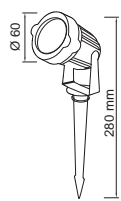

HORoz ELECTRIC

LED Garden Lamp / Garden Lamp

OPTIC

BLACK

- 85-265V / 50-60Hz
- AMBER/GREEN/6400K
- $YHUDJH / LIH

Suitable for floor installation

1185.00   1675.00   2258.00

OPTIC-7L	OPTIC-12L	OPTIC-15L
076-117-0007	076-117-0012	076-117-0015

Power	: 7W	12W	15W
Luminous Flux	: 490 lm	840 lm	1050 lm
Diameter (Ø)	: Ø 55	Ø 63	Ø 73
Sizes (mm)	: A: 268	A: 276	A: 286

LED GARDEN LAMP / GARDEN LAMP

C 428.00 X

BLACK

- 220-240V / 50-60Hz
- Max. 10W LED

075 021 0001

Suitable for floor installation

C 1039.00 S

BLACK

- 220-240V / 50-60Hz
- Max. 10W LED

075 022 0001

Suitable for floor installation

442.00

OPTIC-GX

BLACK

- 220-240V / 50-60Hz
- Max. 10W LED

075 022 1001

Suitable for floor installation