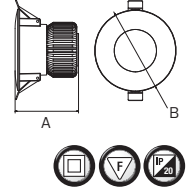

LUCIA 3 CCT

- 85-265V / 50-60Hz
- Average Life: 30.000 Hrs

CCT ADJUSTABLE

WHITE

BLACK

	972.00	1158.00	1407.00	1747.00	2284.00	2869.00	3969.00
	LUCIA-10 3 CCT	LUCIA-15 3 CCT	LUCIA-20 3 CCT	LUCIA-25 3 CCT	LUCIA-30 3 CCT	LUCIA-35 3 CCT	LUCIA-40 3 CCT
	016-046-1010	016-046-1015	016-046-1020	016-046-1025	016-046-1030	016-046-1035	016-046-1040
Power :	10 W	15 W	20 W	25 W	30 W	35 W	40 W
Luminous Flux:	650 lm	1125 lm	1500 lm	1875 lm	2250 lm	2625 lm	3000 lm
Cutting Diameter:	Ø75	Ø85	Ø95	Ø120	Ø145	Ø165	Ø200
Sizes (mm) :	A: 37 B: 86	A: 44,5 B: 101	A: 53 B: 116	A: 62,6 B: 140	A: 73 B: 163	A: 84 B: 190	A: 99 B: 217