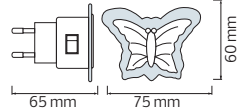

DUFFY

085-001-0001

085-001-0002

085-001-0003

085-001-0004

085-001-0005

Power	:	0.4 W	0.4 W	0.3 W	0.4 W	0.3 W
Luminous Flux	:	25 lm	25 lm	20 lm	25 lm	20 lm

HOROZ ELECTRIC