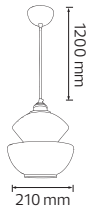

TITANIUM COPPER