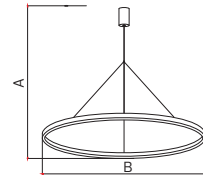

9871.00

13104.00

RAIMOND-30

RAIMOND-55

019-074-0030

019-074-0055

Power	:	30 W	55 W
Luminous Flux	:	1800 lm	3300 lm
Sizes (mm)	:	A: 1200 B: 400	A: 1200 B: 600