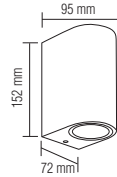

1233.00

MAMBA

076 066 0001

1233.00