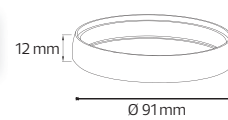

RINGA

121 002 0001

203.00