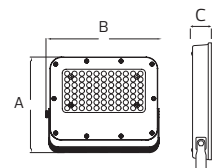

PALLAS 3 CCT

- 145-265V / 50-60Hz
- Average Life: 30.000 Hrs

CCT ADJUSTABLE

BLACK

1934.00	3270.00	6839.00	9889.00
PALLAS-50 3 CCT	PALLAS-100 3 CCT	PALLAS-200 3 CCT	PALLAS-300 3 CCT
068-030-1050	068-030-1100	068-030-1200	068-030-1300

Power	: 50 W	100 W	200 W	300 W
Luminous Flux	: 6500 lm	13000 lm	26000 lm	39000 lm
Sizes (mm)	: A:176.5 B:152.4 C:28.2	A:222.5 B:191.5 C:29.7	A:297.3 B:256.3 C:32.7	A:350.9 B:301.4 C:33.5

MARGAY 3 CCT

- 145-265V / 50-60Hz
- Average Life: 30.000 Hrs

CCT ADJUSTABLE

GRAY

2074.00	3453.00	7277.00	
MARGAY-50 3 CCT	MARGAY-100 3 CCT	MARGAY-200 3 CCT	MARGAY-300 3 CCT
068-031-1050	068-031-1100	068-031-1200	068-031-0300

Power	: 50 W	100 W	200 W	300 W
Luminous Flux	: 6500 lm	13000 lm	26000 lm	39000 lm
Sizes (mm)	: A:145 B:188 C:32	A:194 B:249 C:36	A:253 B:327 C:39	A:295 B:379 C:49