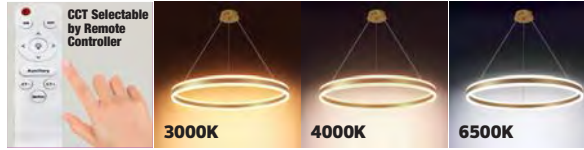

HOROZ ELECTRIC

LED Suspension Light

SAMIRA 3 CCT

- 175-265V / 50-60Hz
- Average Life: 30.000 Hrs
- 3 CCT

CCT ADJUSTABLE

BLACK

GOLD

7718.00	12278.00	17019.00	17085.00
SAMIRA-70 3 CCT	SAMIRA-106 3 CCT	SAMIRA-140 3 CCT	SAMIRA-176 3 CCT
019-084-0070	019-084-0106	019-084-0140	019-084-0176