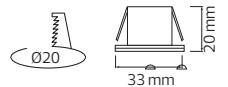

MONICA

016 003 0001

CHROME

MAT CHROME

- 185-264V / 50-60Hz
- Average Life: 30.000 Hrs
- 80 lm
- 4200K