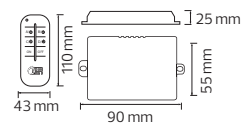

CONTROLLER-4

105-001-0004

4 Channels