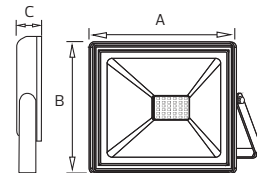

1596.00	1942.00	2618.00	4015.00
	REMIX-20	REMIX-30	REMIX-50	REMIX-100
	068-020-0020	068-020-0030	068-020-0050	068-020-0100
Power	: 20 W	: 30 W	: 50 W	: 100 W
Luminous Flux	: 1600 lm	: 2400 lm	: 4000 lm	: 8000 lm
Sizes (mm)	: A: 109.4 B: 84.6 C: 25.2	: A: 137 B: 105 C: 25.2	: A: 178 B: 124 C: 26.5	: A: 269 B: 180 C: 27.2