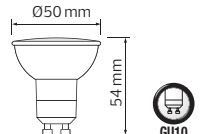

286.00

VISION-6

VISION-8

VISION-10

001-022-0006

001-022-0008

001-022-0010

Power	:	6 W	8 W	10 W
Luminous Flux	:	480 lm	640 lm	800 lm