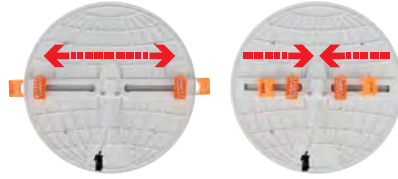

VALENTINA 2 CCT

- 165-260V / 50-60Hz
- Average Life: 25.000 Hrs
- 3000K-6500K

WHITE

ADJUSTABLE CUT HOLE

399.00

580.00

921.00

1312.00

VALENTINA-6 2 CCT	VALENTINA-12 2 CCT	VALENTINA-24 2 CCT	VALENTINA-36 2 CCT
016-063-0006	016-063-0012	016-063-0024	016-063-0036

Power	: 6 W	12 W	24 W	36 W
Luminous Flux	: 480 lm	960 lm	1920 lm	2880 lm
Cutting Diameter (mm)	: 50-90	50-105	50-150	50-205
Sizes (mm)	: A:100 B:25	A:120 B:25	A:170 B:25	A:220 B:25

ALESYA 3 CCT

- 85-265V / 50-60Hz
- Average Life:30.000 Hrs
- 3CCT