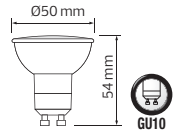

163.00

181.00

CONVEX-8

CONVEX-10

001-064-0008

001-064-0010

Power	:	8 W	10 W
Luminous Flux	:	640 lm	800 lm

283.00