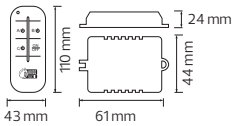

CONTROLLER-1

105-001-0001

1 Channel

985.00