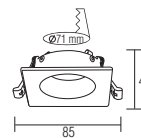

591.00

LAVİNYA-S

015-051-0001