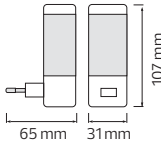

DUFFY

085-001-0001

085-001-0002

085-001-0003

085-001-0004

085-001-0005

Power	:	0.4 W	0.4 W	0.3 W	0.4 W	0.3 W
Luminous Flux	:	25 lm	25 lm	20 lm	25 lm	20 lm

HOROZ ELECTRIC