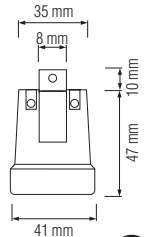

27.00

54.00

Lamp Holder

71.00

094 004 0001

10 cm.

20 cm.

094 004 0002

15 cm.

75.00

41.00

094 001 0001

BAKELITE

79.00

094 001 0002

86.00

094 001 0003

94.00

094 001 0004

094 002 0001

PLASTIC

60.00

094 002 0002

43.00

094 002 0003

61.00

094 002 0004

094 003 0001

PORCELAIN

36.00

094 003 0002

47.00

094 003 0003

71.00

094 003 0004

47.00