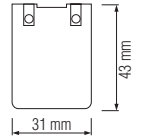

27.00

54.00

Lamp Holder

71.00

094 004 0001

10 cm.

20 cm.

094 004 0002

15 cm.

75.00

41.00

094 001 0001

BAKELITE

79.00

094 001 0002

86.00

094 001 0003

94.00

094 001 0004

094 002 0001

PLASTIC

60.00

094 002 0002

43.00

094 002 0003

61.00

094 002 0004

094 003 0001

PORCELAIN

36.00

094 003 0002

47.00

094 003 0003

71.00

094 003 0004

47.00