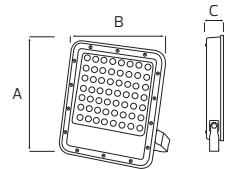

Power	: 50 W	100 W	200 W	300 W
Luminous Flux	: 6500 lm	13000 lm	26000 lm	39000 lm
Sizes (mm)	: A:176.5 B:152.4 C:28.2	A:222.5 B:191.5 C:29.7	A:297.3 B:256.3 C:32.7	A:350.9 B:301.4 C:33.5

MARGAY 3 CCT

- 145-265V / 50-60Hz
- Average Life: 30.000 Hrs