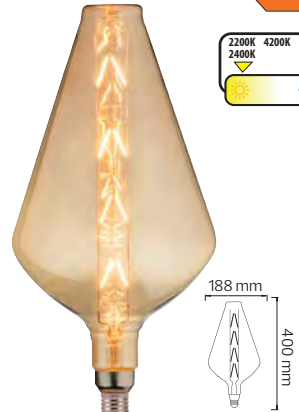

FILAMENT GLOBE

- 220-240V / 50-60Hz
- Average Life: 20.000 Hrs
- 2700K / 4200K

	236.00	247.00	308.00	373.00	435.00
	FILAMENT GLOBE-4	FILAMENT GLOBE-6	FILAMENT GLOBE-8	FILAMENT GLOBE-10	FILAMENT GLOBE-12
	001-015-0004	001-015-0006	001-015-0008	001-015-0010	001-015-0012
Power	: 4 W	: 6 W	: 8 W	: 10 W	: 12 W
Luminous Flux	: 450 lm	: 700 lm	: 900 lm	: 1200 lm	: 1540 lm
Sizes (mm)	: A: 60 B: 105	: A: 60 B: 105	: A: 60 B: 105	: A: 60 B: 105	: A: 60 B: 112
					: A: 70 B: 131

653.00

RUSTIC GLOBE-6

- 220-240V / 50-60Hz
- Average Life: 20.000 Hrs
- 540 lm
- 2200K

001 030 0006

315.00

RUSTIC VINTAGE-6

- 220-240V / 50-60Hz
- Average Life: 20.000 Hrs
- 540 lm
- 2200K

001 029 0006

Breathing Mode

- 220-240V / 50-60Hz
- Average Life: 20.000 Hrs
- 710 lm
- 2200K (Amber) / 2400K (Titanium)

2458.00

TOLEDO

001 049 0008

2625.00

PARADOX

001 052 0008