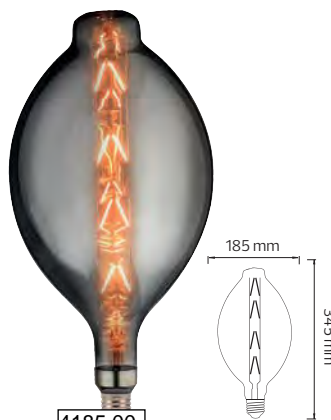

4185.00

ENIGMA-XL