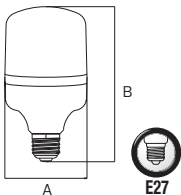

F A ↑ G

TORCH

- 175-250V / 50-60Hz
- Average Life: 25.000 Hrs

	308.00	497.00	779.00	1088.00	2248.00	2628.00
	TORCH-20	TORCH-30	TORCH-40	TORCH-50	TORCH-80	TORCH-100
	001-016-0020	001-016-0030	001-016-0040	001-016-0050	001-016-0080	001-016-0100
Power	20 W	30 W	40 W	50 W	80 W	100 W
Color Temperature	3000K/4200K/6400K	3000K/4200K/6400K	3000K/4200K/6400K	3000K/4200K/6400K	6400K	6400K
Lamp Holder	E27	E27	E27	E27	E27	E27
Luminous Flux	2050 lm	3120 lm	4250 lm	5350 lm	8300 lm	10600 lm
Sizes (mm)	A: 80 B: 135	A: 100 B: 165	A: 118 B: 190	A: 138 B: 220	A: 127 B: 232	A: 138 B: 230 (E27)