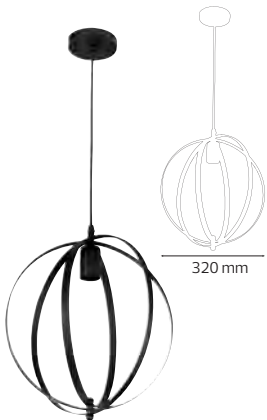

RED COPPER

GOLDEN

PEARL BLACK

OLD BRONZE

CHROME

■ 250V~/4A
■ Max. 60W

2697.00

NEWTON

021 010 0001