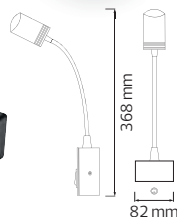

TURNA

040 007 0003

BLACK

- 85-265V / 50-60Hz
- Average Life: 30.000 Hrs
- 200 lm
- 4200K