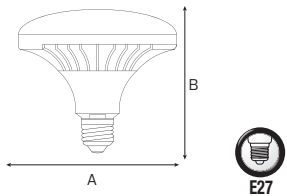

F A ↑ G

TORCH

- 175-250V / 50-60Hz
- Average Life: 25.000 Hrs

	308.00	497.00	779.00	1088.00	2248.00	2628.00
	TORCH-20	TORCH-30	TORCH-40	TORCH-50	TORCH-80	TORCH-100
	001-016-0020	001-016-0030	001-016-0040	001-016-0050	001-016-0080	001-016-0100
Power	20 W	30 W	40 W	50 W	80 W	100 W
Color Temperature	3000K/4200K/6400K	3000K/4200K/6400K	3000K/4200K/6400K	3000K/4200K/6400K	6400K	6400K
Lamp Holder	E27	E27	E27	E27	E27	E27
Luminous Flux	2050 lm	3120 lm	4250 lm	5350 lm	8300 lm	10600 lm
Sizes (mm)	A: 80 B: 135	A: 100 B: 165	A: 118 B: 190	A: 138 B: 220	A: 127 B: 232	A: 138 B: 230 (E27)

LED BULB

GLOBE

- 175-250V / 50-60Hz
- Average Life: 25.000 Hrs
- 3000K / 4200K / 6400K

	500.00	671.00
	GLOBE-16	GLOBE-20
	001-019-0016	001-020-0020
Power	16 W	20 W
Luminous Flux	1600 lm	2010 lm
Sizes (mm)	A: 95 B: 136.5	A: 120 B: 161

UFO PRO

- 175-250V / 50-60Hz
- Average Life: 25.000 Hrs
- 6400K

	1069.00	1338.00	2074.00
	UFO PRO-30	UFO PRO-50	UFO PRO-70
	001-056-0030	001-056-0050	001-056-0070
Power	30 W	50 W	70 W
Luminous Flux	3050 lm	5200 lm	7500 lm
Sizes (mm)	A: 120 B: 110	A: 150 B: 140	A: 170 B: 170