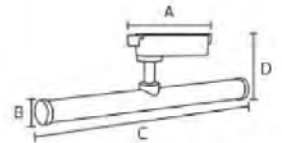

1376.00	1894.00
SPLIT-12	SPLIT-18
018-034-0012	018-034-0018

Power	: 12 W	18 W
Luminous Flux	: 840 lm	1260 lm
Sizes (mm)	: A:85 B:28 C:305 D:107	A:85 B:28 C:603 D:107