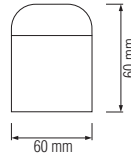

27.00

54.00

Lamp Holder

71.00

094 004 0001

10 cm.

20 cm.

094 004 0002

15 cm.

GU4/6.35

GU10

75.00

41.00

094 001 0001

BAKELITE

79.00

E14

094 001 0002

86.00

E14

094 001 0003

94.00

E27

094 001 0004

E27

094 002 0001

PLASTIC

60.00

E27

094 002 0002

43.00

E27

094 002 0003

61.00

E14

094 002 0004

E14

094 003 0001

PORCELAIN

36.00

E14

094 003 0002

47.00

E27

094 003 0003

71.00

E27

094 003 0004

E27