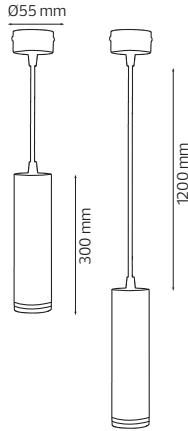

Pendant Lamp

1997.00

VERTEX

021 024 0001

WHITE

BLACK

- 220-240V
- Max. 10W LED

PENDANT LAMP