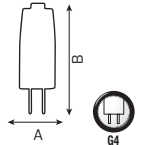

101.00	165.00
MULTI-2	MULTI-3
001-091-0002	001-091-0003

Power	: 1.5 W	3 W
Luminous Flux	: 175 lm	280 lm
Sizes (mm)	: A:10 B:33	A:13 B:37