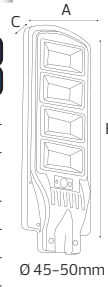

3064.00

3500.00

6462.00

7837.00

GRAND PRO-50

GRAND PRO-100

GRAND PRO-200

GRAND PRO-300

074-009-2050

074-009-2100

074-009-2200

074-009-2300

Power	: 50 W	100 W	200 W	300 W
Luminous Flux	: 950 lm	1150 lm	1900 lm	2100 lm
Battery	: 3.2V / 4AH Lithium Iron Phosphate	3.2V / 5AH Lithium Iron Phosphate	3.2V / 12AH Lithium Iron Phosphate	3.2V / 15AH Lithium Iron Phosphate
Solar Panel	: Monocrystal Panel 5V / 6W	Monocrystal Panel 5V / 8W	Monocrystal Panel 5V / 15W	Monocrystal Panel 5V / 20W
Irradiation Area	: 30m²	60m²	80m²	100m²
Street Lamp Sizes (mm)	: A: 216 B: 219 C: 46	A: 231B: 413 C: 47	A: 251 B: 622 C: 47	A: 251 B: 722 C: 47