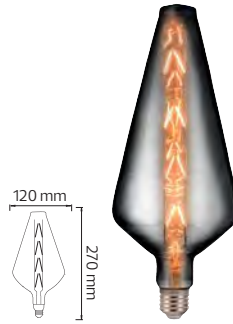

FILAMENT GLOBE

- 220-240V / 50-60Hz
- Average Life: 20.000 Hrs
- 2700K / 4200K

	236.00	247.00	308.00	373.00	435.00
	FILAMENT GLOBE-4	FILAMENT GLOBE-6	FILAMENT GLOBE-8	FILAMENT GLOBE-10	FILAMENT GLOBE-12
	001-015-0004	001-015-0006	001-015-0008	001-015-0010	001-015-0012
Power	: 4 W	: 6 W	: 8 W	: 10 W	: 12 W
Luminous Flux	: 450 lm	: 700 lm	: 900 lm	: 1200 lm	: 1540 lm
Sizes (mm)	: A: 60 B: 105	: A: 60 B: 105	: A: 60 B: 105	: A: 60 B: 112	: A: 70 B: 131

653.00

RUSTIC GLOBE-6

- 220-240V / 50-60Hz
- Average Life: 20.000 Hrs
- 540 lm
- 2200K

001 030 0006

315.00

RUSTIC VINTAGE-6

- 220-240V / 50-60Hz
- Average Life: 20.000 Hrs
- 540 lm
- 2200K

001 029 0006

Power :	6 W	8 W
Luminous Flux :	540 lm	720 lm
Sizes /mm) :	A: 30 B: 185	A: 30 B: 235

736.00

FIREFLUX

- 100-250V / 50-60Hz
- Average Life: 25.000 Hrs
- 117 lm
- 1500K

001 048 0005

Gravity Sensor

3 Modes

Flame Mode

General Lighting Mode

Breathing Mode

- 220-240V / 50-60Hz
- Average Life: 20.000 Hrs
- 710 lm
- 2200K (Amber) / 2400K (Titanium)

2458.00

TOLEDO

001 049 0008

2625.00

PARADOX