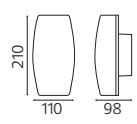

OPERA-10

2788.00

- 85-265V / 50-60Hz
- 4200K
- 844 lm
- Average Life: 30.000 Hrs

BLACK

076 057 0010