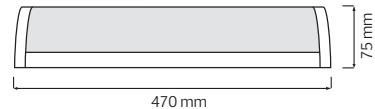

2492.00

EBABIL-12

040 010 0012

CHROME

- 85-265V / 50-60Hz
- Average Life: 30.000 Hrs
- 1135 lm
- 4200K