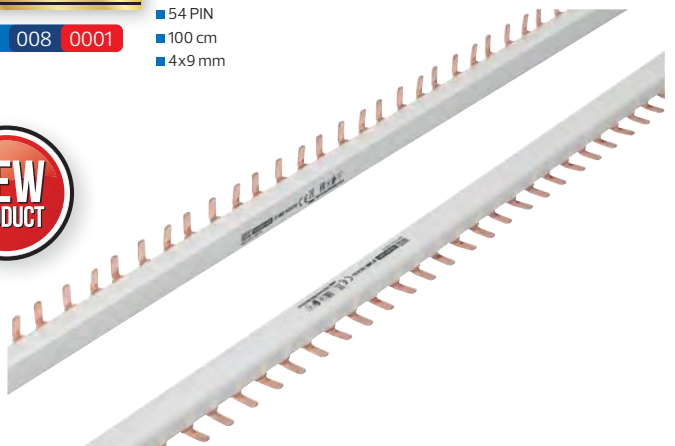

125 008 0001

- 80A
- 3P
- 54 PIN
- 100 cm
- 4x9 mm

27.00

54.00

Lamp Holder

71.00

094 004 0001

10 cm.