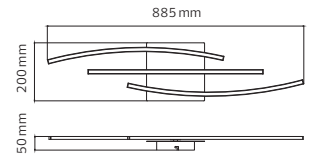

11943.00

CALIBUR-24

019 031 0024

CHROME

- 180-240V/50-60Hz
- Average Life: 30.000 Hrs
- 1800 lm
- 4000K

13696.00

CAMEL-24

019 032 0024

CHROME

- 180-240V/50-60Hz
- Average Life: 30.000 Hrs
- 1800 lm
- 4000K

6746.00

ORIENT

019 016 0016

CHROME

- 180-240V/50-60Hz
- Average Life: 30.000 Hrs
- 1211 lm
- 4000K

8928.00

ORION

019 017 0030

CHROME

- 180-240V/50-60Hz
- Average Life: 30.000 Hrs
- 2059 lm
- 4000K

5698.00

CYBER

019 061 0024

- 180-240V / 50-60Hz
- Average Life: 30.000 Hrs
- 1440 lm
- 4000K

CHROME

13232.00

AVALON

019 018 0035

CHROME

- 180-240V / 50-60Hz
- Average Life: 30.000 Hrs
- 2100 lm
- 4000K

17357.00

GLORY

019 019 0045

CHROME

- 180-240V / 50-60Hz
- Average Life: 50.000 Hrs
- 3964 lm
- 4000K