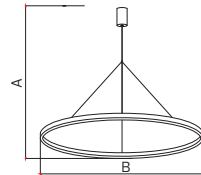

9871.00

13104.00

RAIMOND-30

RAIMOND-55

019-074-0030

019-074-0055

Power	: 30 W	55 W
Luminous Flux	: 1800 lm	3300 lm
Sizes (mm)	: A: 1200 B: 400	A: 1200 B: 600