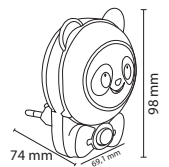

CCT ADJUSTABLE