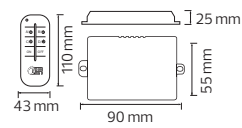

1142.00

CONTROLLER-4

105-001-0004

4 Channels