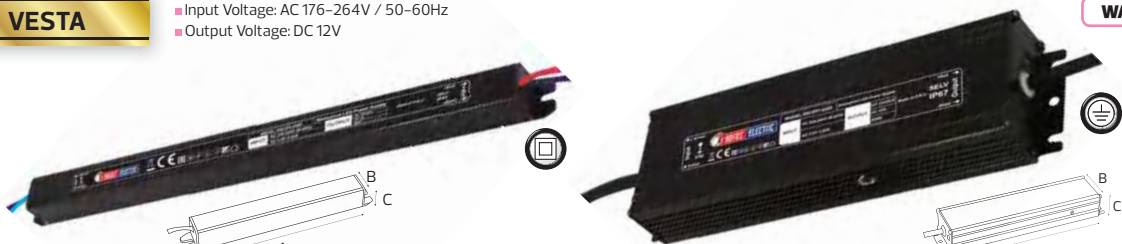

VESTA

■ Input Voltage: AC 176-264V / 50-60Hz
■ Output Voltage: DC 12V

WATERPROOF

852.00	1069.00	1262.00	1552.00	2030.00	2683.00	2946.00
VESTA-18	VESTA-25	VESTA-45	VESTA-60	VESTA-100	VESTA-150	VESTA-200
083-001-0018	083-001-0025	083-001-0045	083-001-0060	083-001-0100	083-001-0150	083-001-0200

Output Power	18 W	25 W	45 W	60 W	100 W	150 W	200 W
Output Current	1.5 A	2A	3.75 A	5A	8.5 A	12.5A	17A
Protection Class	II	II	II	II	I	I	I
28x35 SMD LED Strip	3.5m	5m	8m	12m	20m	30m	40m
50x50 SMD LED Strip	1.2m	1.7m	2.5m	4m	6.5m	10m	13m
1.5W LED Module Strip	12	16	30	40	66	100	133
Size (mm)	A: 186 B: 20 C: 20	A: 186 B: 20 C: 20	A: 307 B: 20 C: 20	A: 307 B: 20 C: 20	A: 220 B: 51 C: 32	A: 230 B: 65 C: 32	A: 252 B: 70 C: 45