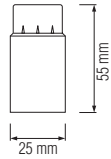

27.00

54.00

Lamp Holder

71.00

094 004 0001

10 cm.

20 cm.

094 004 0002

15 cm.

GU4/6.35

GU10

75.00

41.00

094 001 0001

BAKELITE

79.00

E14

094 001 0002

86.00

E14

094 001 0003

94.00

E27

094 001 0004

E27

094 002 0001

PLASTIC

60.00

E27

094 002 0002

43.00

E27

094 002 0003

61.00

E14

094 002 0004

E14

094 003 0001

PORCELAIN

36.00

E14

094 003 0002

47.00

E27

094 003 0003

71.00

E27

094 003 0004

E27