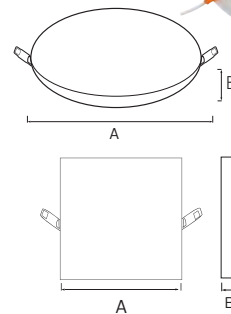

276.00	383.00	531.00	812.00
	STELLA-8	STELLA-16	STELLA-20	STELLA-30
	016-052-0008	016-052-0016	016-052-0020	016-052-0030
Power	: 8 W	: 16 W	: 20 W	: 30 W
Luminous Flux	: 680 lm	: 1440 lm	: 1900 lm	: 2850 lm
Cutting Diameter (mm)	: 55-70	: 55-100	: 55-150	: 55-200
Sizes (mm)	: A:91 B:19	: A:121 B:19	: A:173 B:19	: A:223 B:19

	293.00	401.00	570.00	875.00
	STELLA/SQ-8	STELLA/SQ-16	STELLA/SQ-20	STELLA/SQ-30
	016-061-0008	016-061-0016	016-061-0020	016-061-0030
Power	: 8 W	: 16 W	: 20 W	: 30 W
Luminous Flux	: 680 lm	: 1440 lm	: 1900 lm	: 2850 lm
Cutting Diameter (mm)	: 55-70	: 55-100	: 55-150	: 55-200
Sizes (mm)	: A:91 B:19	: A:121 B:19	: A:173 B:19	: A:223 B:19