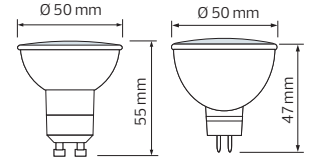

- 220-240V / 50-60Hz
- Average Life: 8.000 Hrs

TUBE-5

	196.00	234.00	280.00	374.00
	TUBE-5	TUBE-5	TUBE-5	TUBE-5
	004-001-0008	004-001-0013	004-001-0021	004-001-0028
Power :	8 W	13 W	21 W	28 W
Luminous Flux :	400lm	1045lm	1660lm	2350lm
Length (mm) :	L: 300	L: 530	L: 860	L: 1160

TUBE-8

	187.00	204.00	224.00	268.00
	TUBE-8	TUBE-8	TUBE-8	TUBE-8
	004-003-0010	004-003-0015	004-003-0018	004-003-0036
Power :	10 W	15 W	18 W	36 W
Luminous Flux :	360 lm	740 lm	975 lm	2400 lm
Length (mm) :	L: 347	L: 450	L: 600	L: 1200

- Average Life: 2.000 Hrs

	216.00	114.00	142.00
	GU10 CLOSED	JCDR OPEN	JCDR CLOSED
	220-240V/50-60Hz	220-240V/50-60Hz	220-240V/50-60Hz
Power :	50 W	50 W	50 W
Luminous Flux :	340 lm	650 lm	550 lm
Lamp Holder :	GU10	GU5.3	GU5.3

Halogen Lamp

- Average Life: 2.000 Hrs

	138.00	132.00	181.00
	78 mm	118 mm	189 mm
	220-240V/50-60Hz	220-240V/50-60Hz	220-240V/50-60Hz
Power :	150W	300 W / 500W	1000W
Luminous Flux :	2900 lm	4000 lm / 7500 lm	18000 lm
Sizes (mm) :	A: 10 B: 78	A: 13 B: 118	A: 13 B: 189

- Average Life: 2.000 Hrs

	53.00	97.00
	JC G4	JC G4 WHITE
	12V AC	12V AC
Power :	20 W	20 W
Luminous Flux :	250 lm	200 lm

- Average Life: 2.000 Hrs

	127.00	177.00	177.00
	G9 CLEAR	G9 WHITE	G9 FROST
	220-240V/50-60Hz	220-240V/50-60Hz	220-240V/50-60Hz
Power :	25 W / 40W	40W	40W
Luminous Flux :	270 lm / 500 lm	500 lm	500 lm