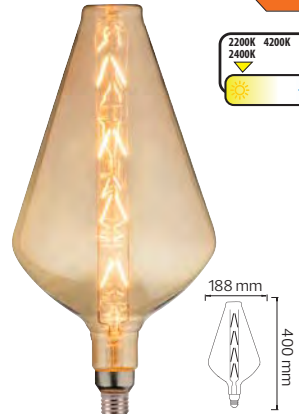

4390.00

PARADOX-XL