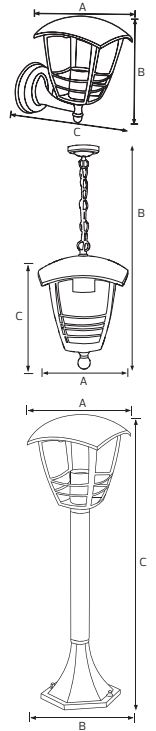

NAR

- 220-240V / 50-60Hz
- Aluminium Body
- Plastic Diffuser

	3036.00	3777.00	3900.00	5134.00	6317.00
	NAR-1	NAR-2	NAR-3	NAR-4	NAR-5
	075-016-0001	075-016-0002	075-016-0003	075-016-0004	075-016-0005
Power :	Max.18W LED	Max.18W LED	Max.18W LED	Max.18W LED	Max.18W LED
Color :	Black/White	Black/White	Black/White	Black	Black
Sizes :	A: 170 B: 240 C: 210	A: 170 B: 800 C: 260	A: 170 B: 170 C: 300	A: 170 B: 170 C: 580	A: 170 B: 170 C: 840

GARDEN LAMP