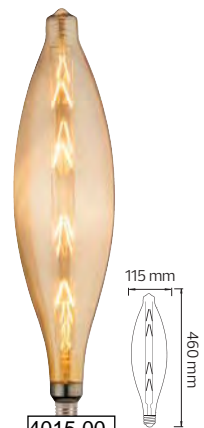

4015.00

ELLIPTIC-XL