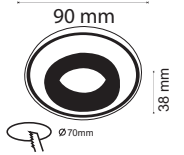

- **BLACK**
- **GOLDEN**
- **WHITE**