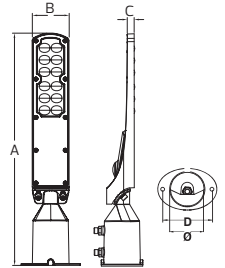

ROCKET

- 100-265V / 50-60Hz
- Average Life: 30.000 Hrs
- 6400K

BLACK

2795.00

3489.00

4772.00

ROCKET-30

ROCKET-50

ROCKET-100

074-015-0030

074-015-0050

074-015-0100

Power	:	30 W	50 W	100 W
Luminous Flux	:	3600 lm	6000 lm	12000 lm
Wall Installation Hole (mm)	:	D: 74	D: 74	D: 74
Pole Diameter (Ø)	:	60	60	60
Sizes (mm)	:	A: 424.3 B: 67.3 C: 12.6	A: 507.5 B: 68.3 C: 13.2	A: 596.7 B: 76.3 C: 15

Adjustable Pole Angle

LED STREET LIGHT