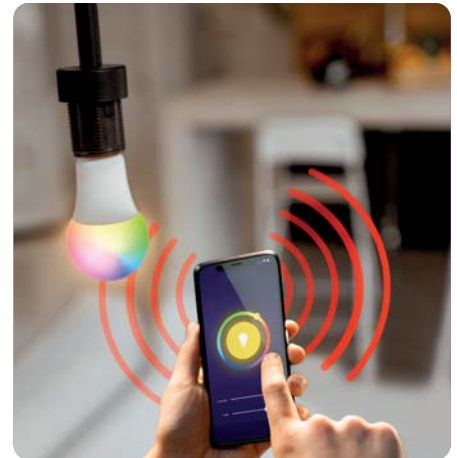

Turn on
< 15 Lux

Turn off
> 25-30 Lux

1251.00

HOROSCOPE-9

001 084 0009

- 100-240V / 50-60Hz
- Average Life: 25.000 Hrs
- 800 lm
- RGB

D I M M A B L E

2700K 6500K