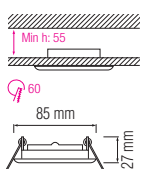

ORKİDE

CHROME 219.00

MAT CHROME 219.00

015 007 0050

GOLDEN 219.00

WHITE 202.00

- 220-240V / 50-60Hz
- Max. 10W LED