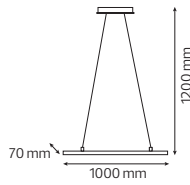

11943.00

CALIBUR-24

019 031 0024

CHROME

- 180-240V/50-60Hz
- Average Life: 30.000 Hrs
- 1800 lm
- 4000K