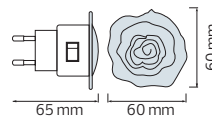

085-001-0001

085-001-0002

085-001-0003

085-001-0004

085-001-0005

Power	:	0.4 W	0.4 W	0.3 W	0.4 W	0.3 W
Luminous Flux	:	25 lm	25 lm	20 lm	25 lm	20 lm

HOROZ ELECTRIC

LED Night Lamp