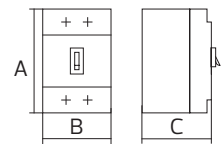

MCCB Circuit Breaker

5535.00	5535.00	5535.00	6156.00	6156.00	8937.00	8937.00	8937.00	19074.00	31896.00

	114-004-3040	114-004-3050	114-004-3063	114-004-3100	114-004-3125	114-004-3160	114-004-3200	114-004-3250	114-004-3400	114-004-3630
Rated Current (A) :	40A	50A	63A	100A	125A	160A	200A	250A	400A	630A
Poles :	3 Pole	3 Pole	3 Pole	3 Pole	3 Pole	3 Pole	3 Pole	3 Pole	3 Pole	3 Pole
Instantaneous tripping type :	C	C	C	C	C	C	C	C	C	C
Rated short-circuit breaking capacity (kA) :	20kA	20kA	20kA	35kA	35kA	35kA	35kA	35kA	35kA	35kA
Rated working voltage(V) :	400V	400V	400V	400V	400V	400V	400V	400V	400V	400V
Sizes (mm) :	A: 135 B: 78 C: 74	A: 135 B: 78 C: 74	A: 135 B: 78 C: 74	A: 150 B: 92 C: 69	A: 150 B: 92 C: 69	A: 165 B: 101 C: 86	A: 165 B: 101 C: 86	A: 165 B: 101 C: 86	A: 257 B: 150 C: 106.5	A: 270 B: 182 C: 110