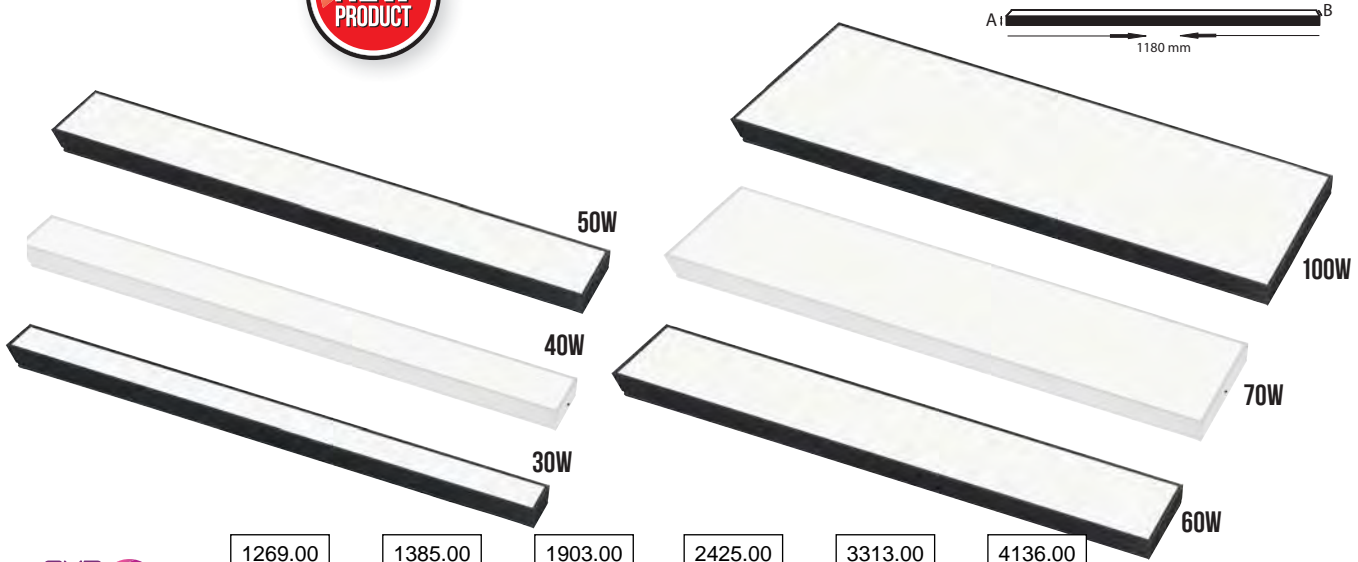

CCT ADJUSTABLE

- BLACK
- WHITE
- PLASTIC

	1269.00	1385.00	1903.00	2425.00	3313.00	4136.00
	FORTIS-30 3 CCT	FORTIS-40 3 CCT	FORTIS-50 3 CCT	FORTIS-60 3 CCT	FORTIS-70 3 CCT	FORTIS-100 3 CCT
	019-068-1030	019-068-1040	019-068-1050	019-068-1060	019-068-1070	019-068-1100
Power	: 30 W	: 40 W	: 50 W	: 60 W	: 70 W	: 100 W
Luminous Flux	: 2400 lm	: 3200 lm	: 4000 lm	: 4800 lm	: 5600 lm	: 8000 lm
Sizes (mm)	: A:35 B:50	: A:35 B:70	: A:35 B:100	: A:42B:150	: A:42 B:200	: A:42 B:280