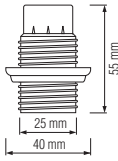

27.00

54.00

Lamp Holder

71.00

094 004 0001

10 cm.

20 cm.

094 004 0002

15 cm.

GU4/6.35

GU10

75.00

41.00

094 001 0001

BAKELITE

79.00

E14

094 001 0002

86.00

E14

094 001 0003

94.00

E27

094 001 0004

E27

094 002 0001

PLASTIC

60.00

E27

094 002 0002

43.00

E27

094 002 0003

61.00

E14

094 002 0004

E14

094 003 0001

PORCELAIN

36.00

E14

094 003 0002

47.00

E27

094 003 0003

71.00

E27

094 003 0004

E27