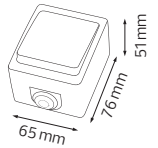

ATOM

■ 250V~

348.00

112 100 0004

■ ONE WAY SWITCH (10A)

366.00

112 100 0007

■ TWO WAY SWITCH (10A)

399.00

112 100 0006

■ 2-GANG ONE WAY SWITCH (10A)

377.00

112 100 0001

■ GROUNDED SOCKET (16A)

707.00

112 100 0003

■ 1-GANG GROUNDED SOCKET (16A)
■ 1-GANG ONE WAY SWITCH (10A)

776.00

112 100 0005

■ 1-GANG GROUNDED SOCKET (16A)
■ 2-GANG ONE WAY SWITCH (10A)

750.00

112 100 0002

■ 2-GANG GROUNDED SOCKET (16A)