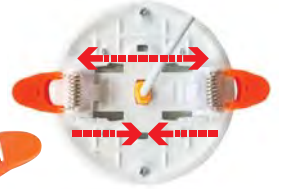

CCT ADJUSTABLE

CCT Selectable by DIP Switch

WHITE

BLACK

ADJUSTABLE CUT HOLE

	580.00	798.00	1160.00	1577.00
	PAULA-9 3 CCT	PAULA-18 3 CCT	PAULA-24 3 CCT	PAULA-36 3 CCT
	016-092-0009	016-092-0018	016-092-0024	016-092-0036
Power	: 9 W	: 18 W	: 24 W	: 36 W
Luminous Flux	: 720 lm	: 1440 lm	: 1920 lm	: 2880 lm
Cutting Diameter (mm)	: 66-75	: 70-105	: 70-150	: 70-200
Sizes (mm)	: A:130 B:32	: A:160 B:32	: A:210 B:32	: A:265 B:32