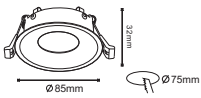

399.00

KARANFIL-R

015-022-0050