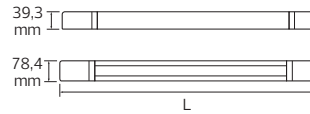

NEHİR

- 170-265V / 50-60Hz
- Average Life: 30.000 Hrs
- 6400K

	1088.00	1704.00	2103.00
	NEHİR-18	NEHİR-36	NEHİR-45
	059-003-0018	059-003-0036	059-003-0045
Power	: 18 W	: 36 W	: 45 W
Luminous Flux	: 1440 lm	: 2880 lm	: 3600 lm
Length (mm)	: L: 652	: L: 1262	: L: 1562