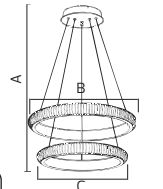

MORTAL 3 CCT

- 175-265V / 50-60Hz
- Average Life: 30.000 Hrs
- 3 CCT

CCT ADJUSTABLE

- BLACK
- GOLD

	8327.00	10045.00	16164.00
	MORTAL-70 3 CCT	MORTAL-80 3 CCT	MORTAL-150 3 CCT
	019-088-0070	019-088-0080	019-088-0150

Power (4000K)	: 70 W	80 W	150 W
Power (3000K) (6500K)	: 35 W	40 W	75 W
Luminous Flux	: 4900 lm	5600 lm	10500 lm
Sizes (mm)	: A:1000 B:450	A:1000 B:550	A:1100 B:560 C:450

LED SUSPENSION LIGHT