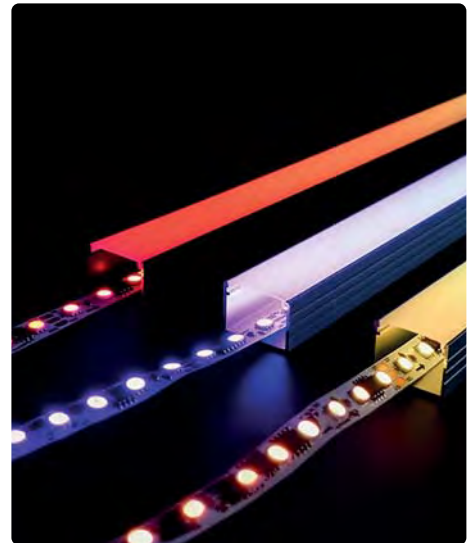

PROFILE

SURFACE TYPE

0.7mm

	SILVER	748.00	1125.00		2150.00	3226.00	
		PROFILE-S4	PROFILE-S4	PROFILE-BS4	PROFILE-S5	PROFILE-S5	PROFILE-BS5
		120-002-1004	120-002-0004	120-002-0014	120-002-1005	120-002-0005	120-002-0015
Lenght	:	2 M	3 M	3 M	2 M	3 M	3 M
Body Color	:	SILVER/BLACK	SILVER/BLACK	BLACK	SILVER/BLACK	SILVER/BLACK	BLACK
	CRNA	783.00	1173.00	316.00	2259.00	3380.00	395.00