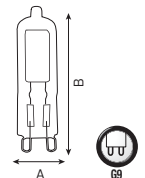

EXA

- 220-240V / 50-60Hz
- Average Life: 25.000 Hrs
- 2700K / 4200K / 6400K

	248.00	307.00
	EXA-4	EXA-6
	001-047-0004	001-047-0006
Power	4 W	6 W
Luminous Flux	400 lm	600 lm
Sizes (mm)	A: 13,3 B: 48	A: 13,3 B: 60