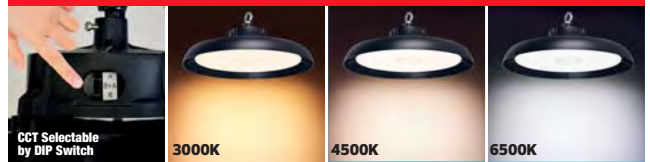

CCT ADJUSTABLE

	7098.00	8573.00	10766.00
	MYRA-100 3 CCT	MYRA-150 3 CCT	MYRA-200 3 CCT
	063-011-0100	063-011-0150	063-011-0200
Power	100 W	150 W	200 W
Luminous Flux	15000 lm	22500 lm	30000 lm
Length (mm)	A:52,96 B:4 C:265,1D:128,6 E:40 F:265,1G:113,4 H:148,4	A:54,7 B:96,4 C:290,4 D:128,6 E:40 F:290,4 G:116,1 H:151,1	A:60,96 B:4 C:347,2 D:128,6 E:40 F:347,2 G:129,4 H:156,9