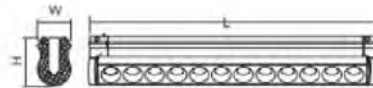

1667.00

2233.00

	SLIM MAGNET-ALL1	SLIM MAGNET-ALL2
Power	12 W	18 W
Luminous Flux	1080 lm	1620 lm
Sizes (mm)	L:229 W:27 H:39	L:337 W:27 H:39