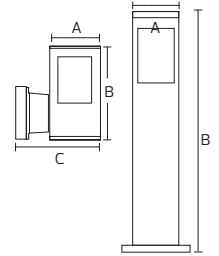

KAVAK/SQ

BLACK

- 220-240V / 50-60Hz
- Aluminium Body
- Diffuser: Glass
- Max. 18W LED

3043.00

KAVAK/SQ-2

075-015-0002

5433.00

KAVAK/SQ-4

075-015-0004

Sizes (mm)	: A: 90 B: 200 C: 150	A: 90 B: 300	A: 90 B: 500	A: 90 B: 800

GARDEN LAMP

KAVAK

BLACK

- 220-240V / 50-60Hz
- Aluminium Body
- Diffuser: Glass
- Max. 18W LED

1921.00

KAVAK-2

075-014-0002

3423.00

KAVAK-4

075-014-0004

Sizes (mm)	: A: 208 B: 89 C: 148	A: 300 B: 89 C: 130	A: 500 B: 90 C: 130	A: 800 B: 90 C: 130