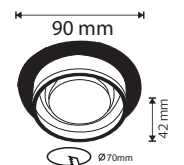

- **BLACK**
- **GOLDEN**
- **WHITE**