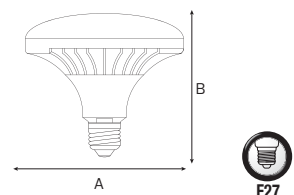

F A ↑ G

TORCH

- 175-250V / 50-60Hz
- Average Life: 25.000 Hrs

	308.00	497.00	779.00	1088.00	2248.00	2628.00
	TORCH-20	TORCH-30	TORCH-40	TORCH-50	TORCH-80	TORCH-100
	001-016-0020	001-016-0030	001-016-0040	001-016-0050	001-016-0080	001-016-0100
Power	20 W	30 W	40 W	50 W	80 W	100 W
Color Temperature	3000K/4200K/6400K	3000K/4200K/6400K	3000K/4200K/6400K	3000K/4200K/6400K	6400K	6400K
Lamp Holder	E27	E27	E27	E27	E27	E27
Luminous Flux	2050 lm	3120 lm	4250 lm	5350 lm	8300 lm	10600 lm
Sizes (mm)	A: 80 B: 135	A: 100 B: 165	A: 118 B: 190	A: 138 B: 220	A: 127 B: 232	A: 138 B: 230 (E27)

LED BULB

GLOBE

- 175-250V / 50-60Hz
- Average Life: 25.000 Hrs
- 3000K / 4200K / 6400K

	500.00	671.00
	GLOBE-16	GLOBE-20
	001-019-0016	001-020-0020
Power	16 W	20 W
Luminous Flux	1600 lm	2010 lm
Sizes (mm)	A: 95 B: 136.5	A: 120 B: 161

UFO PRO

- 175-250V / 50-60Hz
- Average Life: 25.000 Hrs
- 6400K

	1069.00	1338.00	2074.00
	UFO PRO-30	UFO PRO-50	UFO PRO-70
	001-056-0030	001-056-0050	001-056-0070
Power	30 W	50 W	70 W
Luminous Flux	3050 lm	5200 lm	7500 lm
Sizes (mm)	A: 120 B: 110	A: 150 B: 140	A: 170 B: 170