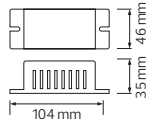

TRANSFORMER-60

- 220-240V / 50-60Hz
- 12V AC