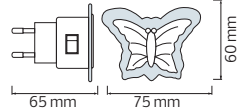

085-001-0001

085-001-0002

085-001-0003

085-001-0004

085-001-0005

Power	:	0.4 W	0.4 W	0.3 W	0.4 W	0.3 W
Luminous Flux	:	25 lm	25 lm	20 lm	25 lm	20 lm

HOROZ ELECTRIC

LED Night Lamp