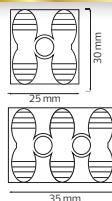

WIRE SPRING