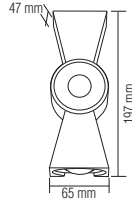

2174.00

LAGOS

- 85-265V 50-60Hz
- 4200K
- 765 lm
- Average Life: 30.000 Hrs

BLACK

076 070 0012