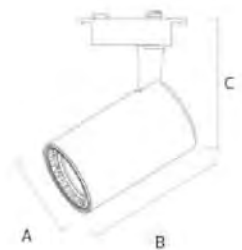

LYON-24

018-020-0010

018-020-0018

018-020-0024

Power	: 10 W	18 W	24 W
Luminous Flux	: 650 lm	170 lm	1560 lm
Sizes (mm)	: A:58 B: 110 C: 132	A: 78 B: 118 C: 148	A: 88 B: 146 C: 162

**HORUZ ELECTRIC**

LED Track Light