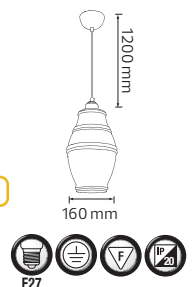

ELEMENT-2

021 015 0002

CLEAR COPPER

CLEAR CHROME

- 250V~/4A
- Max. 60W
- Glass

3997.00

SPARK-1

021 016 0001