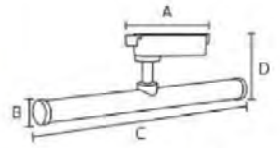

SPLIT

- 160-265V
- Average Life: 30.000 Hrs
- 4200K

BLACK

1445.00	1894.00	2227.00
SPLIT-12	SPLIT-18	
018-034-0012	018-034-0018	

Power	: 12 W	18 W
Luminous Flux	: 840 lm	1260 lm
Sizes (mm)	: A:85 B:28 C:305 D:107	A:85 B:28 C:603 D:107