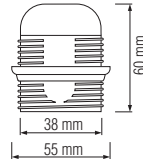

27.00

54.00

Lamp Holder

71.00

094 004 0001

10 cm.

20 cm.

094 004 0002

15 cm.

GU4/6.35

GU10

75.00

41.00

094 001 0001

BAKELITE

79.00

E14

094 001 0002

86.00

E14

094 001 0003

94.00

E27

094 001 0004

E27

094 002 0001

PLASTIC

60.00

E27

094 002 0002

43.00

E27

094 002 0003

61.00

E14

094 002 0004

E14

094 003 0001

PORCELAIN

36.00

E14

094 003 0002

47.00

E27

094 003 0003

71.00

E27

094 003 0004

E27