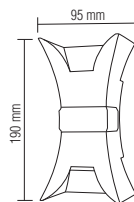

BLACK

WHITE

076 086 0017