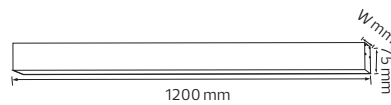

4821.00

5206.00

FORTUNE3-40 3 CCT

FORTUNE5-40 3 CCT

019-050-1040

019-051-1040

Power	: 40 W	40 W
Luminous Flux	: 4200 lm	4200 lm
Width (mm)	: 30 mm	50 mm
Colors	: BLACK	BLACK/WHITE

LED LINEAR SUSPENSION LIGHT