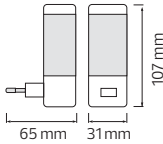

085-001-0001

085-001-0002

085-001-0003

085-001-0004

085-001-0005

Power	:	0.4 W	0.4 W	0.3 W	0.4 W	0.3 W
Luminous Flux	:	25 lm	25 lm	20 lm	25 lm	20 lm

HOROZ ELECTRIC

LED Night Lamp