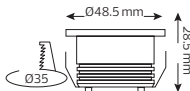

572.00

BIANCA

- 85-265V / 50-60Hz
- Average Life: 30.000 Hrs
- 210 lm
- 4200K

016 036 0003

WHITE

M.CHROME