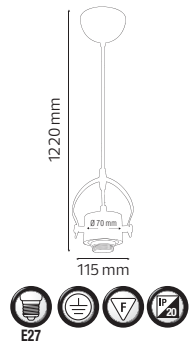

1214.00

COPPER

021 022 0001

- 250V~/4A
- Max. 60W
- For Glass Pendant