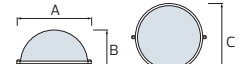

1159.00   2209.00

ZİGANA	MUNZUR	ARARAT	ERCİYES
070-005-0060	070-014-0100	070-006-0060	070-015-0100

Power	: Max.18 W LED	Max.18 W LED	Max.18 W LED	Max.18 W LED
Sizes (mm)	: A: 180 B: 85 C: 180	A: 240 B: 110 C: 140	A: 170 B: 80 C: 170	A: 240 B: 115 C: 240