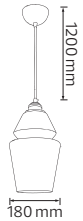

AMBER

TITANIUM

4051.00

SPARK-2

021 016 0002

AMBER COPPER

TITANIUM COPPER

- 250V-/4A
- Max. 60W
- Glass