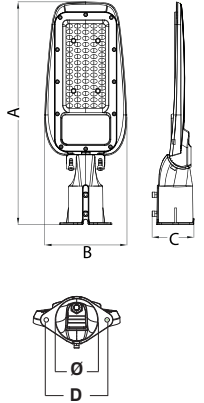

FLORIDA

- 100-265V / 50-60Hz
- Average Life: 40.000 Hrs
- 6400K

GRAY

Adjustable Pole Angle

2811.00

3270.00

4984.00

6628.00

9135.00

FLORIDA-30

FLORIDA-50

FLORIDA-100

FLORIDA-150

FLORIDA-200

074-014-0030

074-014-0050

074-014-0100

074-014-0150

074-014-0200

Power :	30 W	50 W	100 W	150 W	200 W
Luminous Flux :	3000 lm	5000 lm	10000 lm	15000 lm	20000 lm
Wall Installation Hole (mm) :	D: 88	D: 88	D: 96	D: 96	D: 96
Pole Diameter (Ø) :	60	60	60	60	60
Sizes (mm) :	A: 383 B: 125 C: 70	A: 465 B: 159 C: 75	A: 555 B: 198 C: 75	A: 593 B: 222 C: 75	A: 682 B: 260 C: 75