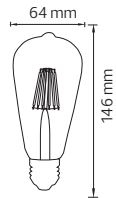

RUSTIC TUBE

- 220-240V / 50-60Hz
- Average Life: 20.000 Hrs
- 2200K