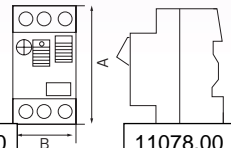

MOTOR PROTECTOR BOX/MOTOR PROTECTOR

SAFE

Motor Protector