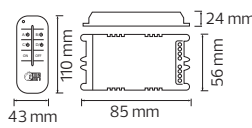

1100.00

CONTROLLER-3

105-001-0003

3 Channels