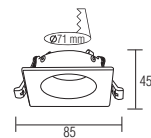

591.00

LAVİNYA-S

015-051-0001