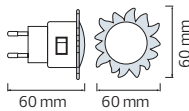

085-001-0001

085-001-0002

085-001-0003

085-001-0004

085-001-0005

Power	:	0.4 W	0.4 W	0.3 W	0.4 W	0.3 W
Luminous Flux	:	25 lm	25 lm	20 lm	25 lm	20 lm

HOROZ ELECTRIC

LED Night Lamp