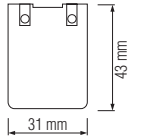

27.00

54.00

Lamp Holder

71.00

094 004 0001

10 cm.

20 cm.

094 004 0002

15 cm.

GU4/6.35

GU10

75.00

41.00

094 001 0001

BAKELITE

79.00

E14

094 001 0002

86.00

E14

094 001 0003

94.00

E27

094 001 0004

E27

094 002 0001

PLASTIC

60.00

E27

094 002 0002

43.00

E27

094 002 0003

61.00

E14

094 002 0004

E14

094 003 0001

PORCELAIN

36.00

E14

094 003 0002

47.00

E27

094 003 0003

71.00

E27

094 003 0004

E27