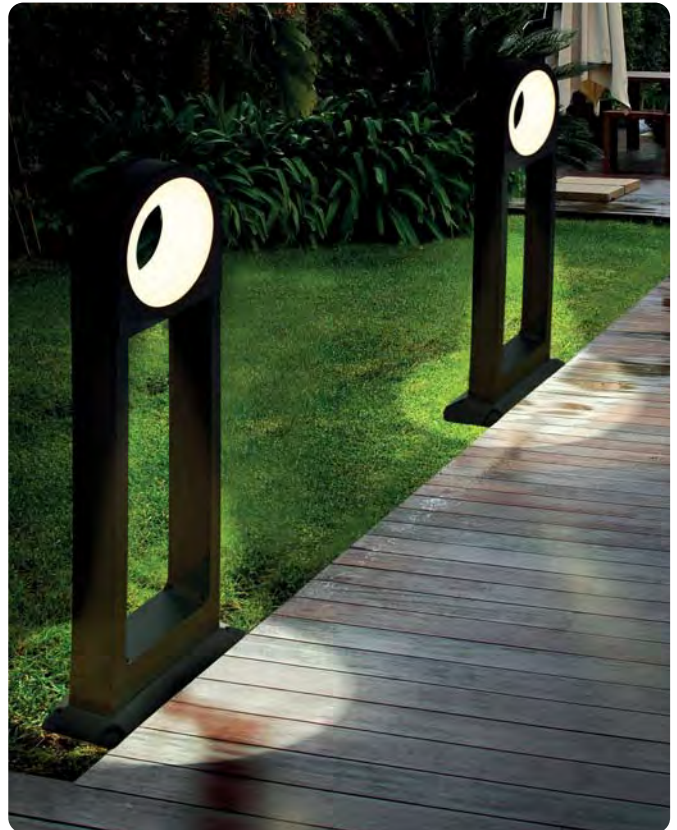

DEXTER

- 85-265V / 50-60Hz
- Average Life: 25.000 Hrs
- 12W
- 700 lm
- 4200K

BLACK

3031.00	4434.00	5765.00	7033.00
DEXTER-1	DEXTER-2	DEXTER-3	DEXTER-4
076-115-0001	076-115-0002	076-115-0003	076-115-0004

Sizes (mm)	:	A: 200 B: 65	A: 300 B: 150	A: 500 B: 150	A: 800 B: 150

LED GARDEN LAMP

9229.00

BLACK

076 087 0001

- 85-265V 50-60Hz
- 4200K
- 547 lm
- Average Life: 30.000 Hrs

Ambience Light / 3000K