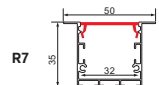

PROFILE

RECESSED TYPE

0.7mm

SILVER	405.00	622.00		1010.00	1529.00		2503.00	3753.00	
	PROFILE-R5	PROFILE-R5	PROFILE-BR5	PROFILE-R6	PROFILE-R6	PROFILE-BR6	PROFILE-R7	PROFILE-R7	PROFILE-BR7
	120-001-1005	120-001-0005	120-001-0015	120-001-1006	120-001-0006	120-001-0016	120-001-1007	120-001-0007	120-001-0017
Lenght	: 2 M	3 M	3 M	2 M	3 M	3 M	2 M	3 M	3 M
Body Color	: SILVER/BLACK	SILVER/BLACK	BLACK	SILVER/BLACK	SILVER/BLACK	BLACK	SILVER/BLACK	SILVER/BLACK	BLACK
CRNA	433.00	645.00	111.00	1068.00	1611.00	136.00	2625.00	3933.00	394.00

ALUMINIUM PROFILE