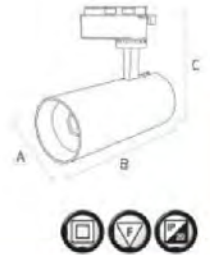

HOROZ ELECTRIC

LED Track Light

BREMEN 3 CCT

- 165-265 V / 50-60Hz
- Average Life: 30.000 Hrs
- 3 CCT

CCT ADJUSTABLE

- WHITE
- BLACK

1037.00	1339.00	1449.00	2134.00
BREMEN-10 3 CCT	BREMEN-20 3 CCT	BREMEN-30 3 CCT	BREMEN-40 3 CCT
018-031-1010	018-031-1020	018-031-1030	018-031-1040

Power	: 10 W	20 W	30 W	40 W
Luminous Flux	: 800 lm	1600 lm	2400 lm	3200 lm
Sizes (mm)	: A:54 B:126 C:138	A:63 B:156 C:145	A:76 B:180 C:171	A:88 B:180 C:181

HOROZ ELECTRIC

LED Track Light

LED TRACK LIGHT