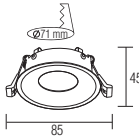

574.00

LAVİNYA-R

015-050-0001