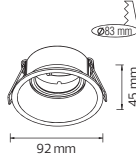

424.00

MEYAN-R

015-029-0001

468.00

MEYAN-S

015-030-0001