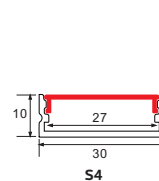

SILVER	748.00	1125.00		2150.00	3226.00	
		PROFILE-S4	PROFILE-S4	PROFILE-BS4	PROFILE-S5	PROFILE-S5	PROFILE-BS5
		120-002-1004	120-002-0004	120-002-0014	120-002-1005	120-002-0005	120-002-0015
Lenght	:	2 M	3 M	3 M	2 M	3 M	3 M
Body Color	:	SILVER/BLACK	SILVER/BLACK	BLACK	SILVER/BLACK	SILVER/BLACK	BLACK
	CRNA	783.00	1173.00	316.00	2259.00	3380.00	395.00