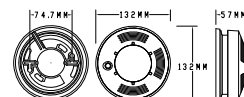

AURIS

087 002 0001

WHITE

85DB