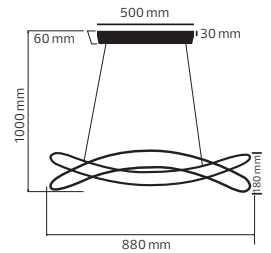

HOROZ ELECTRIC

LED Suspension Light

8102.00

MONARCH-100 3 CCT

- 160-265V / 50-60Hz
- Average Life: 30.000 Hrs
- 3 CCT
- 7000 lm

019 079 0100

DAYLIGHT 50W

COOL WHITE 100W

WARM WHITE 50W

CCT ADJUSTABLE

BLACK