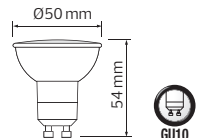

D I M M A B L E

VISION

- 220-240V / 50-60Hz
- Average Life: 25.000 Hrs
- 3000K / 4200K / 6400K

247.00

276.00

247.00

VISION-6

VISION-8

VISION-10

001-022-0006

001-022-0008

001-022-0010

Power	:	6 W	8 W	10 W
Luminous Flux	:	480 lm	640 lm	800 lm