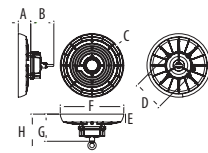

CCT ADJUSTABLE

	7098.00	8573.00	10766.00
	MYRA-100 3 CCT	MYRA-150 3 CCT	MYRA-200 3 CCT
	063-011-0100	063-011-0150	063-011-0200
Power	100 W	150 W	200 W
Luminous Flux	15000 lm	22500 lm	30000 lm
Length (mm)	A:52,96 B:4 C:265,1D:128,6 E:40 F:265,1G:113,4 H:148,4	A:54,7 B:96,4 C:290,4 D:128,6 E:40 F:290,4 G:116,1 H:151,1	A:60,96 B:4 C:347,2 D:128,6 E:40 F:347,2 G:129,4 H:156,9