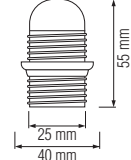

E14

094 002 0004