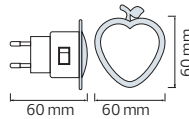

085-001-0001

085-001-0002

085-001-0003

085-001-0004

085-001-0005

Power	:	0.4 W	0.4 W	0.3 W	0.4 W	0.3 W
Luminous Flux	:	25 lm	25 lm	20 lm	25 lm	20 lm

HOROZ ELECTRIC

LED Night Lamp