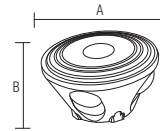

2430.00

BOLERO-5	BOLERO-7	BOLERO-9
076-076-0005	076-076-0007	076-076-0009

Power	: 5W	7W	9W
Luminous Flux	: 350 lm	619 lm	865 lm
Sizes (mm)	: A: 105 B: 62	A: 125 B: 62	A: 160 B: 62

BLACK

3119.00

METROPOL-12