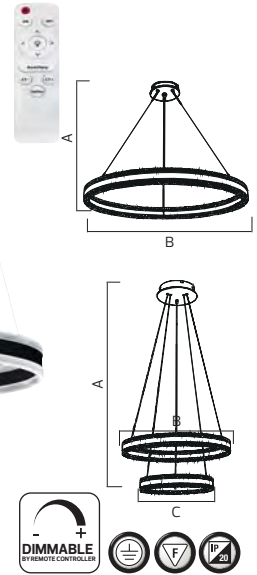

HOROZ ELECTRIC

LED Suspension Light

SAMIRA 3 CCT

- 175-265V / 50-60Hz
- Average Life: 30.000 Hrs
- 3 CCT

CCT ADJUSTABLE

BLACK

GOLD

7718.00	12278.00	17019.00	17085.00
SAMIRA-70 3 CCT	SAMIRA-106 3 CCT	SAMIRA-140 3 CCT	SAMIRA-176 3 CCT
019-084-0070	019-084-0106	019-084-0140	019-084-0176

Power (4000K)	: 70 W	106 W	140 W	176 W
Power (3000K) (6500K)	: 35 W	53 W	70 W	88 W
Luminous Flux	: 4900 lm	7350 lm	9800 lm	12320 lm
Sizes (mm)	: A:1000 B:400	A:1000 B:600	A:1000 B:800	A:1200 B:600 B:400

LED SUSPENSION LIGHT