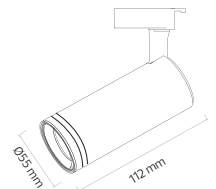

WHITE

BLACK

- 220-240V / 50-60Hz
- Max. 10W LED
- Bulb not included