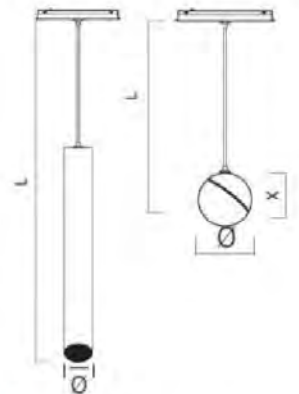

BLACK

2336.00

2768.00

	SLIM MAGNET-T2	SLIM MAGNET-T3
Power	15 W	20 W
Luminous Flux	1220 lm	1630 lm
Sizes (mm)	L:145 Ø:55	L:145 Ø:65

SLIM MAGNET

■ 48VDC
■ Average Life: 40,000 Hrs

BLACK

2081.00