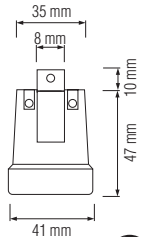

27.00

54.00

Lamp Holder

71.00

094 004 0001

10 cm.

20 cm.

094 004 0002

15 cm.

GU4/6.35

GU10

75.00

41.00

094 001 0001

BAKELITE

79.00

E14

094 001 0002

86.00

E14

094 001 0003

94.00

E27

094 001 0004

E27

094 002 0001

PLASTIC

60.00

E27

094 002 0002

43.00

E27

094 002 0003

61.00

E14

094 002 0004

E14

094 003 0001

PORCELAIN

36.00

E14

094 003 0002

47.00

E27

094 003 0003

71.00

E27

094 003 0004

E27