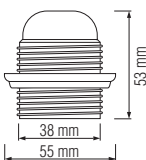

E27

094 001 0004