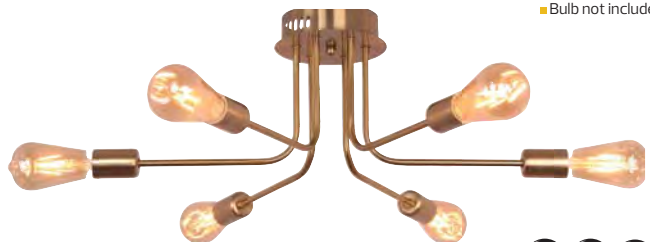

Pendant Lamp
Glass Pendant Lamp

PENDANT LAMP

MENDOZA-6

021 026 0006

BLACK 4019.00

GOLDEN 5491.00

- 220-240V/50-60Hz
- Max. 18W LED
- 6XE27
- Bulb not included

TORRENT