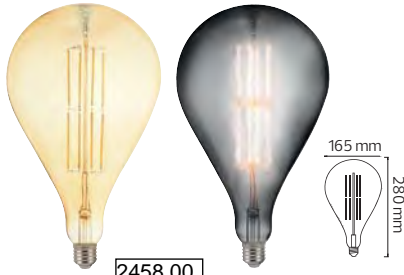

FILAMENT GLOBE

- 220-240V / 50-60Hz
- Average Life: 20.000 Hrs
- 2700K / 4200K

	236.00	247.00	308.00	373.00	435.00
	FILAMENT GLOBE-4	FILAMENT GLOBE-6	FILAMENT GLOBE-8	FILAMENT GLOBE-10	FILAMENT GLOBE-12
	001-015-0004	001-015-0006	001-015-0008	001-015-0010	001-015-0012
Power	: 4 W	: 6 W	: 8 W	: 10 W	: 12 W
Luminous Flux	: 450 lm	: 700 lm	: 900 lm	: 1200 lm	: 1540 lm
Sizes (mm)	: A: 60 B: 105	: A: 60 B: 105	: A: 60 B: 105	: A: 60 B: 112	: A: 70 B: 131

653.00

RUSTIC GLOBE-6

- 220-240V / 50-60Hz
- Average Life: 20.000 Hrs
- 540 lm
- 2200K

001 030 0006

315.00

RUSTIC VINTAGE-6

- 220-240V / 50-60Hz
- Average Life: 20.000 Hrs
- 540 lm
- 2200K

001 029 0006

General Lighting Mode

Breathing Mode

- 220-240V / 50-60Hz
- Average Life: 20.000 Hrs
- 710 lm
- 2200K (Amber) / 2400K (Titanium)

2458.00

TOLEDO

001 049 0008

2625.00

PARADOX