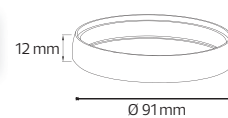

RINGA

121 002 0001

223.00