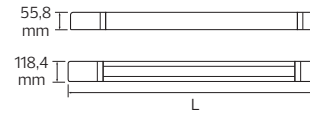

OKYANUS

- 170-265V / 50-60Hz
- Average Life: 30.000 Hrs
- 6400K

	1939.00	3259.00	3915.00
	OKYANUS-36	OKYANUS-72	OKYANUS-90
	059-005-0036	059-005-0072	059-005-0090
Power	: 36 W	: 72 W	: 90 W
Luminous Flux	: 2880 lm	: 5760 lm	: 7200 lm
Length (mm)	: L: 632	: L: 1242	: L: 1542