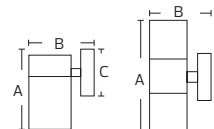

075-008-0001

2139.00

MANOLYA-2

075-008-0002

3150.00

MANOLYA-3

075-008-0003

Power	: Max. 10W LED	: Max. 2x10W LED	: Max. 2x18W LED
Lamp Holder	: GU10	: GU10	: E27
Body	: Stainless Steel	: Stainless Steel	: Aluminium
Color	: Mat Chrome / Black	: Mat Chrome / Black	: Black
Lighting Direction	: Down	: Up&Down	: Up&Down
Sizes (mm)	: A:116 B: 93 C: 85	: A:160 B: 93 C: 85	: A:300 B: 173 C: 108