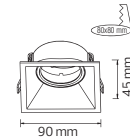

MEYAN

- Lamp holder not included
- Max. 10W LED

WHITE

BLACK

424.00

MEYAN-R

015-029-0001

468.00

MEYAN-S

015-030-0001

KARANFIL

- Lamp holder not included
- Max. 10W LED

WHITE

BLACK

399.00

KARANFIL-R

015-022-0050

399.00

KARANFIL-S

015-023-0050

RINGO

121 001 0001

327.00

327.00

419.00

419.00

RINGA

121 002 0001

223.00

223.00

307.00

307.00

BLACK

WHITE

GOLDEN

CHROME

- Frame Ring for KARANFIL-R