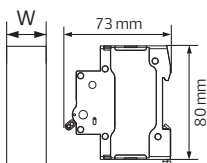

SAFE

MCB Circuit Breaker

Rated short-circuit breaking capacity : 4.5kA

323.00 323.00 323.00 323.00 323.00 323.00 330.00 330.00 330.00 330.00

	114-001-1006	114-001-1010	114-001-1016	114-001-1020	114-001-1025	114-001-1032	114-001-1040	114-002-1002	114-002-1004	114-002-1050	114-002-1063
Rated Current	6A	10A	16A	20A	25A	32A	40A	2A	4A	50A	63A
Poles	1	1	1	1	1	1	1	1	1	1	1
Instantaneous tripping type	B	B	B	B	B	B	B	C	C	C	C
Rated working voltage	230V/400V	230V/400V	230V/400V	230V/400V	230V/400V	230V/400V	230V/400V	230V/400V	230V/400V	230V/400V	230V/400V
Width	17.5 mm	17.5 mm	17.5 mm	17.5 mm	17.5 mm	17.5 mm	17.5 mm	17.5 mm	17.5 mm	17.5 mm	17.5 mm

647.00 647.00 647.00 647.00 647.00 660.00 660.00 660.00

	114-002-2006	114-002-2010	114-002-2016	114-002-2020	114-002-2026	114-002-2032	114-002-2040	114-002-2050	114-002-2063
Rated Current	6A	10A	16A	20A	25A	32A	40A	50A	63A
Poles	2	2	2	2	2	2	2	2	2
Instantaneous tripping type	C	C	C	C	C	C	C	C	C
Rated working voltage	400V	400V	400V	400V	400V	400V	400V	400V	400V
Width	35 mm	35 mm	35 mm	35 mm	35 mm	35 mm	35 mm	35 mm	35 mm

970.00 970.00 970.00 970.00 970.00 970.00 990.00 990.00 990.00 2797.00 2797.00

	114-002-3006	114-002-3010	114-002-3016	114-002-3020	114-002-3025	114-002-3032	114-002-3040	114-002-3050	114-002-3063	114-002-3080	114-002-3100
Rated Current	6A	10A	16A	20A	25A	32A	40A	50A	63A	80A	100A
Poles	3	3	3	3	3	3	3	3	3	3	3
Instantaneous tripping type	C	C	C	C	C	C	C	C	C	C	C
Rated working voltage	400V	400V	400V	400V	400V	400V	400V	400V	400V	400V	400V
Width	52.5 mm	52.5 mm	52.5 mm	52.5 mm	52.5 mm	52.5 mm	52.5 mm	52.5 mm	52.5 mm	80.7 mm	80.7 mm