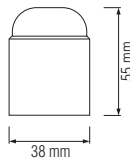

27.00

54.00

Lamp Holder

71.00

094 004 0001

10 cm.

20 cm.

094 004 0002

15 cm.

GU4/6.35

GU10

75.00

41.00

094 001 0001

BAKELITE

79.00

E14

094 001 0002

86.00

E14

094 001 0003

94.00

E27

094 001 0004

E27

094 002 0001

PLASTIC

60.00

E27

094 002 0002

43.00

E27

094 002 0003

61.00

E14

094 002 0004

E14

094 003 0001

PORCELAIN

36.00

E14

094 003 0002

47.00

E27

094 003 0003

71.00

E27

094 003 0004

E27