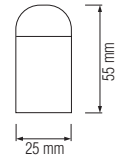

27.00

54.00

Lamp Holder

71.00

094 004 0001

10 cm.

20 cm.

094 004 0002

15 cm.

GU4/6.35

GU10

75.00

41.00

094 001 0001

BAKELITE

79.00

E14

094 001 0002

86.00

E14

094 001 0003

94.00

E27

094 001 0004

E27

094 002 0001

PLASTIC

60.00

E27

094 002 0002

43.00

E27

094 002 0003

61.00

E14

094 002 0004

E14

094 003 0001

PORCELAIN

36.00

E14

094 003 0002

47.00

E27

094 003 0003

71.00

E27

094 003 0004

E27