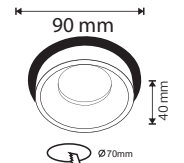

- **BLACK**
- **GOLDEN**
- **WHITE**