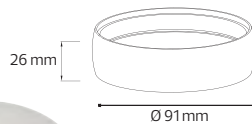

RINGO

121 001 0001

327.00