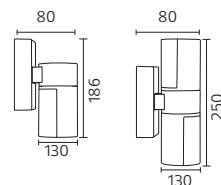

BLACK

4205.00

5210.00

IMPERIAL-1

IMPERIAL-2

076-054-0007

076-054-0014

Power	: 7 W	: 2x7 W
Luminous Flux	: 630 lm	: 1260 lm
Lighting Direction	: Up	: Up&Down