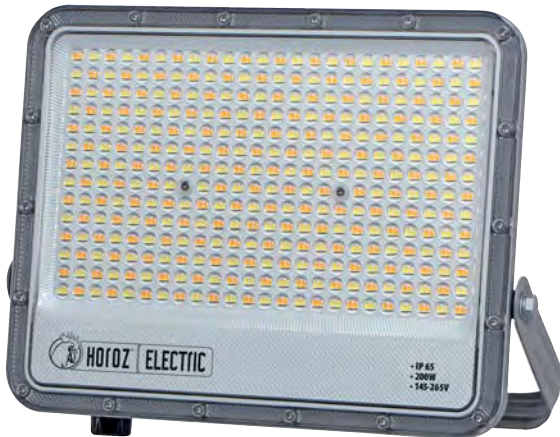

2074.00	3453.00	7277.00	
	MARGAY-50 3 CCT	MARGAY-100 3 CCT	MARGAY-200 3 CCT	MARGAY-300 3 CCT
	068-031-1050	068-031-1100	068-031-1200	068-031-0300
Power	: 50 W	: 100 W	: 200 W	: 300 W
Luminous Flux	: 6500 lm	: 13000 lm	: 26000 lm	: 39000 lm
Sizes (mm)	: A:145 B:188 C:32	: A:194 B:249 C:36	: A:253 B:327 C:39	: A:295 B:379 C:49