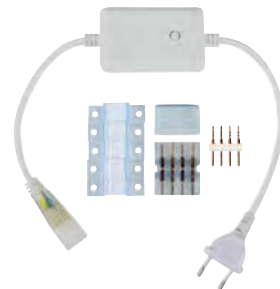

305.00

AVON SOCKET

081-026-0011

8 mm

RGB SOCKET SET

- 1 pcs 6A 8 Function Socket (220V-)
- 1 pcs Connector
- 1 pcs Middle Plug
- 1 pcs End Cap
- 5 pcs Silicon Clips

196.00

196.00