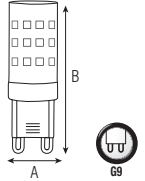

HOROZ

ELECTRIC

LED Capsule

PETA

- 220-240V / 50-60Hz
- Average Life: 25.000 Hrs
- 2700K / 4200K / 6400K

	163.00	170.00	218.00	334.00	435.00
	PETA-4	PETA-6	PETA-8	PETA-10	PETA-12
	001-045-0004	001-045-0006	001-045-0008	001-045-0010	001-045-0012
Power	4 W	6 W	8 W	10 W	12 W
Luminous Flux	350 lm	520 lm	730 lm	950 lm	1155 lm
Sizes (mm)	A: 15,9 B: 48,7	A: 16 B: 50	A: 18,5 B: 55	A: 18,5 B: 63	A: 18 B: 62