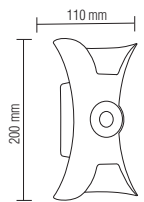

BLACK

WHITE

076 074 0012