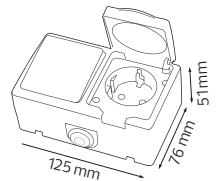

ATOM

■ 250V~

348.00

112 100 0004

■ ONE WAY SWITCH (10A)

366.00

112 100 0007

■ TWO WAY SWITCH (10A)

399.00

112 100 0006

■ 2-GANG ONE WAY SWITCH (10A)

377.00

112 100 0001

■ GROUNDED SOCKET (16A)

707.00

112 100 0003

■ 1-GANG GROUNDED SOCKET (16A)
■ 1-GANG ONE WAY SWITCH (10A)

776.00

112 100 0005

■ 1-GANG GROUNDED SOCKET (16A)
■ 2-GANG ONE WAY SWITCH (10A)

750.00

112 100 0002

■ 2-GANG GROUNDED SOCKET (16A)