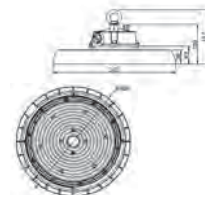

LED UFO HIGH BAY LAMP