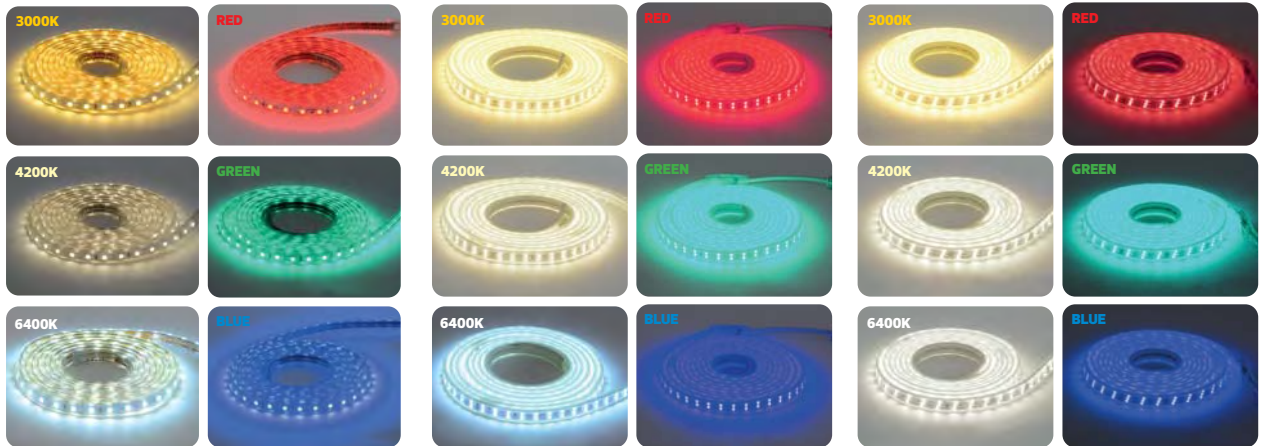

Can be cut each 10 cm

WATERPROOF

- 220-240V / 50-60Hz
- LED View Angle: 120°
- Average Life: 30.000 Hrs

220-240V

VOLGA		VOLGA / RGB		COLORADO		COLORADO / RGB		GANJ		GANJ / RGB	
-------	--	-------------	--	----------	--	----------------	--	------	--	------------	--