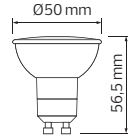

134.00	152.00	170.00
PLUS-6	PLUS-8	PLUS-10
001-002-0006	001-002-0008	001-002-0010

Power	: 6 W	8 W	10 W
Luminous Flux	: 440 lm	610 lm	800 lm