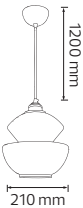

3997.00

SPARK-1

021 016 0001

4051.00

SPARK-2

021 016 0002

- 250V-/4A
- Max. 60W
- Glass

3952.00

HARMONY-1

021 017 0001

4006.00

HARMONY-2

021 017 0002

TITANIUM COPPER

- 250V-/4A
- Max. 60W
- Glass

4391.00

METEOR

021 014 0001

4148.00

021 014 0002

COPPER

CHROME

- 250V - / 4A
- Max. 60W
- Glass

GLASS PENDANT LAMP