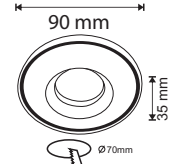

- **BLACK**
- **GOLDEN**
- **WHITE**