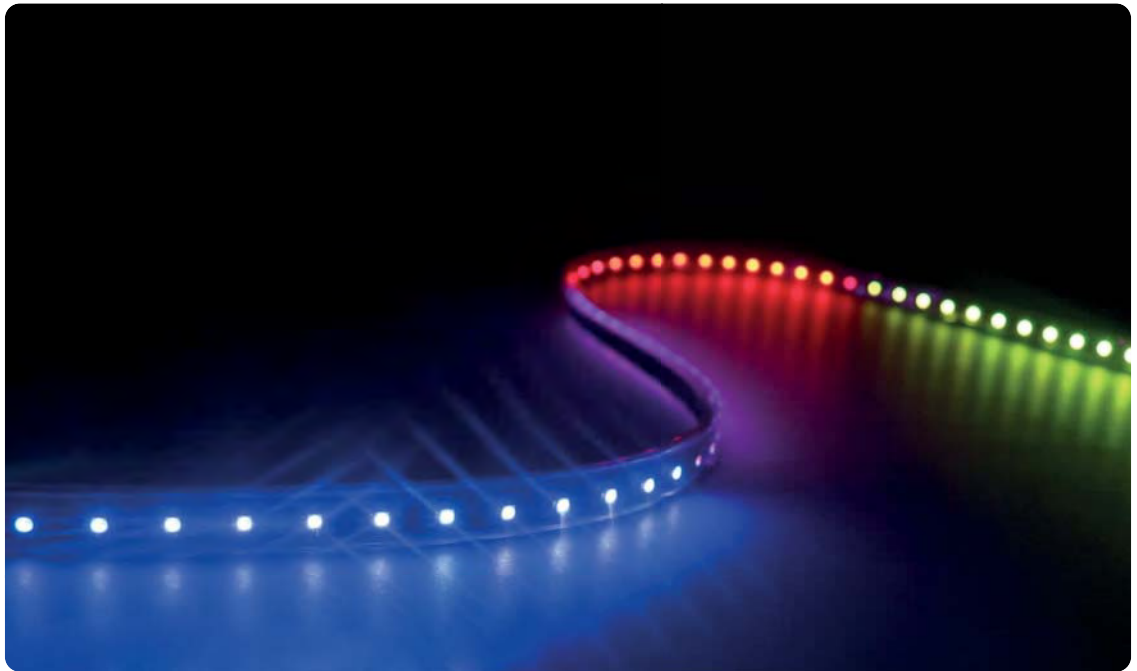

Can be cut each 10 cm

WATERPROOF

- 220-240V / 50-60Hz
- LED View Angle: 120°
- Average Life: 30.000 Hrs

220-240V

VOLGA		VOLGA / RGB		COLORADO		COLORADO / RGB		GANJ		GANJ / RGB	
-------	--	-------------	--	----------	--	----------------	--	------	--	------------	--