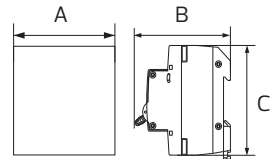

SAFE

RCCB Circuit Breaker

2054.00	2946.00	2946.00	2946.00	3934.00	3934.00

	114-003-2026	114-003-2040	114-003-4025	114-003-4040	114-003-4063	114-003-4080	114-003-4100
Rated Current (A) :	25A	40A	25A	40A	63A	80A	100A
Poles :	2 Pole	2 Pole	4 Pole	4 Pole	4 Pole	4 Pole	4 Pole
Instantaneous tripping type :	AC	AC	AC	AC	AC	AC	AC
Rated short-circuit breaking capacity (kA) :	4.5kA	4.5kA	4.5kA	4.5kA	4.5kA	4.5kA	4.5kA
Rated working voltage(V) :	230V	230V	400V	400V	400V	400V	400V
Rated Residual Current(mA) :	30	30	30	30	30	30	30
Sizes (mm) :	A: 35 B: 80 C: 73	A: 35 B: 80 C: 73	A: 70 B: 80 C: 73	A: 70 B: 80 C: 73	A: 70 B: 80 C: 73	A: 72 B: 81 C: 74	A: 72 B: 81 C: 74

SAFE

MCCB Circuit Breaker

5535.00	5535.00	5535.00	6156.00	6156.00	8937.00	8937.00	8937.00	19074.00	31896.00

	114-004-3040	114-004-3050	114-004-3063	114-004-3100	114-004-3125	114-004-3160	114-004-3200	114-004-3250	114-004-3400	114-004-3630
Rated Current (A) :	40A	50A	63A	100A	125A	160A	200A	250A	400A	630A
Poles :	3 Pole	3 Pole	3 Pole	3 Pole	3 Pole	3 Pole	3 Pole	3 Pole	3 Pole	3 Pole
Instantaneous tripping type :	C	C	C	C	C	C	C	C	C	C
Rated short-circuit breaking capacity (kA) :	20kA	20kA	20kA	35kA	35kA	35kA	35kA	35kA	35kA	35kA
Rated working voltage(V) :	400V	400V	400V	400V	400V	400V	400V	400V	400V	400V
Sizes (mm) :	A: 135 B: 78 C: 74	A: 135 B: 78 C: 74	A: 135 B: 78 C: 74	A: 150 B: 92 C: 69	A: 150 B: 92 C: 69	A: 165 B: 101 C: 86	A: 165 B: 101 C: 86	A: 165 B: 101 C: 86	A: 257 B: 150 C: 106.5	A: 270 B: 182 C: 110