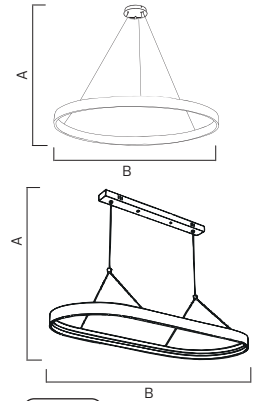

REGINA 3 CCT

- 175-265V / 50-60Hz
- Average Life: 30.000 Hrs
- 3 CCT

CCT ADJUSTABLE

- BLACK
- WHITE

5271.00	7631.00	10900.00	9168.00
REGINA-70 3 CCT	REGINA-105 3 CCT	REGINA-140 3 CCT	REGINA-144 3 CCT
019-082-0070	019-082-0105	019-082-0140	019-082-0144

Power (4000K)	: 70 W	105 W	140 W	144 W
Power (3000K) (6500K)	: 35 W	52 W	70 W	72 W
Luminous Flux	: 4900 lm	7350 lm	9800 lm	10080 lm
Sizes (mm)	: A: 1000 B: 400	A: 1000 B: 600	A: 1000 B: 800	A: 1200 B: 1000

LED SUSPENSION LIGHT