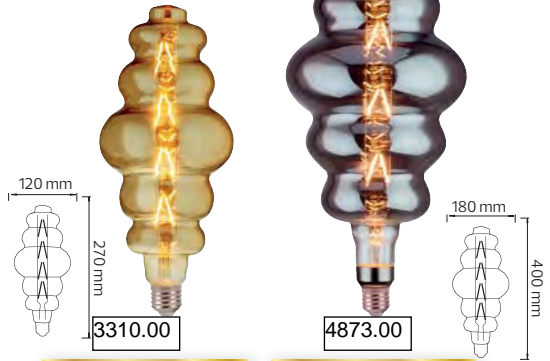

3310.00

ORIGAMI

001 053 0008