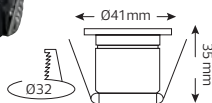

752.00

SILVIA

016 039 0001

WHITE

MAT CHROME

- 85-265V / 50-60Hz
- Average Life: 30.000 Hrs
- 70 lm
- 4200K