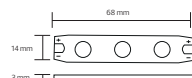

50.00

NELSON/RGB

081 024 0002