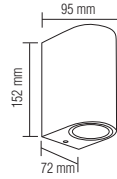

1233.00

MAMBA

076 066 0001