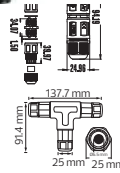

IP 68 CONNECTOR

- 250V~/16A
- Wire Range: 0.5 - 2.5 mm²
- Cable Diameter: 6.5 to 11 mm
- Screwless 3 Pin Connection

527.00

936.00

IP 68 CONNECTOR-1

IP 68 CONNECTOR-2

106-004-0001

106-004-0002

Pole : 1 Pole

2 Poles

42.00

CONVERTER-1

126 001 2740

E40 lamp holder for Torch-80 and Torch-100 to convert E27 to E40

Connector / Terminal / Wire Spring / Terminal Block

SLIM CONNECTOR

- 450V-
- Max. 32A
- Wire Range: 0.2 - 4 mm²
- Transparent

20.00

SLIM 18.00 R-2

103-002-0002

Pole : 2 Poles

33.00

SLIM CONNECTOR-3

103-002-0003

3 Poles

39.00

SLIM 39.00 R-5

103-002-0005

5 Poles

CONNECTOR

- 400V/4kV-
- Max. 32A
- Wire Range: 0.08 - 4 mm²
- Spring Clamping 28-10AWG

18.00

CONNECTOR-2

103-001-0002

Pole : 2 Poles

26.00

CONNECTOR-3

103-001-0003

3 Poles

39.00

CONNECTOR-5

103-001-0005

5 Poles

TERMINAL

- 400V/4kV-
- Max. 32A
- Wire Range: 0.08 - 4 mm²
- Spring Clamping 28-10AWG

30.00

TERMINAL-1

106-005-0001

Pole : 1 Pole

40.00

TERMINAL-2

106-005-0002

2 Poles

61.00

TERMINAL-3

106-005-0003

3 Poles

75.00

TERMINAL-24

106-005-0022

Pole : 2 Pole

107.00

TERMINAL-26

106-005-0023

3 Poles

128.00

TERMINAL-28

106-005-0024

4 Poles

WIRE SPRING

12.00

WIRE SPRING-2/1.5

106-002-0015

17.00

WIRE SPRING-2/2.5

106-002-0025

2 Poles

44.00

WIRE SPRING-2/6

106-002-0060

2 Poles

21.00

WIRE SPRING-3/1.5

106-003-0015

3 Poles

25.00

WIRE SPRING-3/2.5

106-003-0025

3 Poles

66.00

WIRE SPRING-3/6

106-003-0060

3 Poles

Pole :

Wire Range :

Current / Voltage :

2 Poles

0.2-1.5 mm²

5A/380V

2 Poles

0.5-2.5 mm²

10A/380V

2 Poles

1.5-6.0 mm²

25A/380V

3 Poles

0.2-1.5 mm²

5A/380V

3 Poles

0.5-2.5 mm²

10A/380V

3 Poles

1.5-6.0 mm²

25A/380V

TERMINAL BLOCK

- 60 A, 25 mm²
- 30 A, 16 mm²
- 10 A, 10 mm²
- 5 A, 6 mm²
- 3 A, 4 mm²