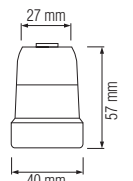

E27

094 003 0004