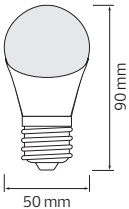

SPECTRA

■ 175-250V / 50-60Hz
■ Average Life: 20.000 Hrs

001 017 0003

Yellow ■ 315 lm   Red ■ 102 lm   Green ■ 205 lm   Blue ■ 38 lm