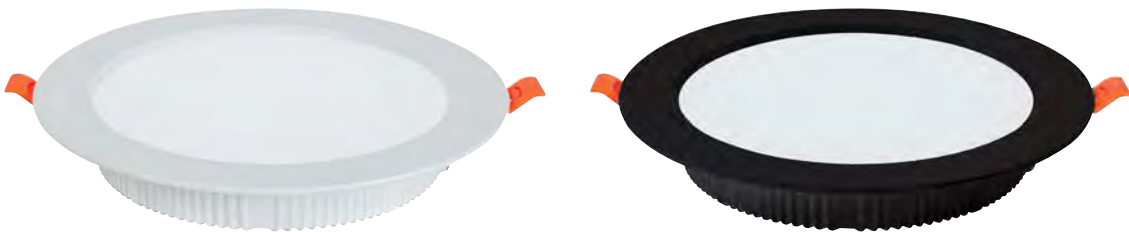

ALEXA 3 CCT

- 200-265V / 50-60Hz
- Average Life: 70.000 Hrs
- 3CCT

WHITE

BLACK

ALUMINIUM

CCT ADJUSTABLE

	500.00	668.00	830.00	1102.00	1686.00
	ALEXA-8 3 CCT	ALEXA-12 3 CCT	ALEXA-20 3 CCT	ALEXA-24 3 CCT	ALEXA-30 3 CCT
	016-048-1008	016-048-1012	016-048-1020	016-048-1024	016-048-1030
Power	8 W	12 W	20 W	24 W	30 W
Luminous Flux	600 lm	900 lm	1500 lm	1800 lm	2250 lm
Cutting Diameter (mm)	Ø75	Ø95	Ø115	Ø145	Ø190
Sizes (mm)	A: 32 B: 98	A: 32 B: 120	A: 32 B: 145	A: 32 B: 180	A: 32 B: 230