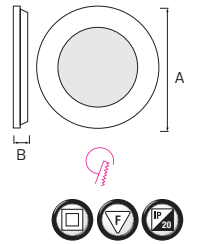

CCT ADJUSTABLE

CCT Selectable by DIP Switch

WHITE

BLACK

ADJUSTABLE CUT HOLE

	580.00	798.00	1160.00	1577.00
	PAULA-9 3 CCT	PAULA-18 3 CCT	PAULA-24 3 CCT	PAULA-36 3 CCT
	016-092-0009	016-092-0018	016-092-0024	016-092-0036
Power	: 9 W	: 18 W	: 24 W	: 36 W
Luminous Flux	: 720 lm	: 1440 lm	: 1920 lm	: 2880 lm
Cutting Diameter (mm)	: 66-75	: 70-105	: 70-150	: 70-200
Sizes (mm)	: A:130 B:32	: A:160 B:32	: A:210 B:32	: A:265 B:32