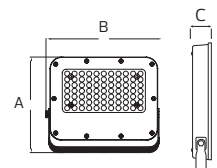

PALLAS 3 CCT

- 145-265V / 50-60Hz
- Average Life: 30.000 Hrs

CCT ADJUSTABLE

CCT Selectable by DIP Switch

BLACK

	1799.00	2999.00	6199.00	8999.00
	PALLAS-50 3 CCT	PALLAS-100 3 CCT	PALLAS-200 3 CCT	PALLAS-300 3 CCT
	068-030-1050	068-030-1100	068-030-1200	068-030-1300
Power	: 50 W	: 100 W	: 200 W	: 300 W
Luminous Flux	: 6500 lm	: 13000 lm	: 26000 lm	: 39000 lm
Sizes (mm)	: A:176.5 B:152.4 C:28.2	: A:222.5 B:191.5 C:29.7	: A:297.3 B:256.3 C:32.7	: A:350.9 B:301.4 C:33.5

MARGAY 3 CCT

- 145-265V / 50-60Hz
- Average Life: 30.000 Hrs

CCT ADJUSTABLE

CCT Selectable by DIP Switch

GRAY

	2074.00	3453.00	7277.00	
	MARGAY-50 3 CCT	MARGAY-100 3 CCT	MARGAY-200 3 CCT	MARGAY-300 3 CCT
	068-031-1050	068-031-1100	068-031-1200	068-031-0300
Power	: 50 W	: 100 W	: 200 W	: 300 W
Luminous Flux	: 6500 lm	: 13000 lm	: 26000 lm	: 39000 lm
Sizes (mm)	: A:145 B:188 C:32	: A:194 B:249 C:36	: A:253 B:327 C:39	: A:295 B:379 C:49