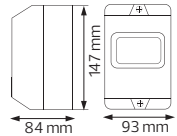

1293.00

SAFE

114 008 0001

11078.00

Motor Protector Box

For all Motor Protectors except 114-006-2540