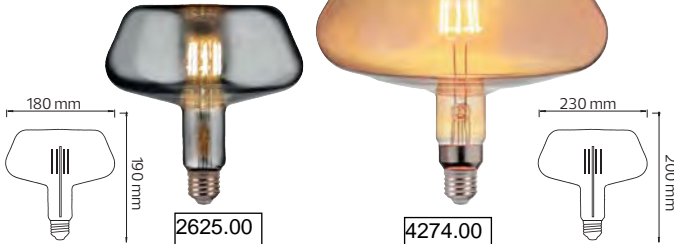

2625.00

GINZA

001 050 0008