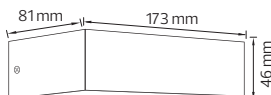

LED GARDEN LAMP

2334.00

ANDIZ

076 037 0009