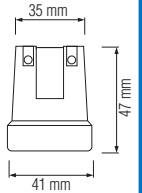

27.00

54.00

Lamp Holder

71.00

094 004 0001

10 cm.

20 cm.

094 004 0002

15 cm.

GU4/6.35

GU10

75.00

41.00

094 001 0001

BAKELITE

79.00

E14

094 001 0002

86.00

E14

094 001 0003

94.00

E27

094 001 0004

E27

094 002 0001

PLASTIC

60.00

E27

094 002 0002

43.00

E27

094 002 0003

61.00

E14

094 002 0004

E14

094 003 0001

PORCELAIN

36.00

E14

094 003 0002

47.00

E27

094 003 0003

71.00

E27

094 003 0004

E27