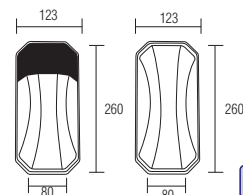

1260.00

1180.00

1260.00

CRUZ

TANGO

BLADE

076-063-0024

076-064-0024

076-065-0024

Power	: 24 W	: 24 W	: 24 W
Luminous Flux	: 1800 lm	: 1800 lm	: 1800 lm