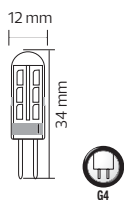

MIDI

- 12V DC
- Average Life: 25.000 Hrs
- 110 lm
- 2700K / 6400K

001 012 0002