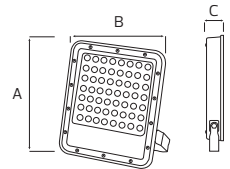

PALLAS 3 CCT

- 145-265V / 50-60Hz
- Average Life: 30.000 Hrs

CCT ADJUSTABLE

CCT Selectable by DIP Switch

BLACK

	1799.00	2999.00	6199.00	8999.00
	PALLAS-50 3 CCT	PALLAS-100 3 CCT	PALLAS-200 3 CCT	PALLAS-300 3 CCT
	068-030-1050	068-030-1100	068-030-1200	068-030-1300
Power	: 50 W	: 100 W	: 200 W	: 300 W
Luminous Flux	: 6500 lm	: 13000 lm	: 26000 lm	: 39000 lm
Sizes (mm)	: A:176.5 B:152.4 C:28.2	: A:222.5 B:191.5 C:29.7	: A:297.3 B:256.3 C:32.7	: A:350.9 B:301.4 C:33.5

MARGAY 3 CCT

- 145-265V / 50-60Hz
- Average Life: 30.000 Hrs

CCT ADJUSTABLE

CCT Selectable by DIP Switch

GRAY

	2074.00	3453.00	7277.00	
	MARGAY-50 3 CCT	MARGAY-100 3 CCT	MARGAY-200 3 CCT	MARGAY-300 3 CCT
	068-031-1050	068-031-1100	068-031-1200	068-031-0300
Power	: 50 W	: 100 W	: 200 W	: 300 W
Luminous Flux	: 6500 lm	: 13000 lm	: 26000 lm	: 39000 lm
Sizes (mm)	: A:145 B:188 C:32	: A:194 B:249 C:36	: A:253 B:327 C:39	: A:295 B:379 C:49