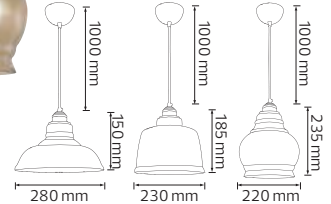

RONDO

021 018 0001

AMBER

TITANIUM

- 250V~/4A
- Max. 60W
- Glass

4381.00

GLOBAL

021 021 0001