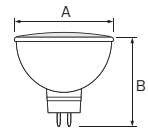

PLUS

- 175-250V / 50-60Hz
- Average Life: 25.000 Hrs
- 3000K / 4200K / 6400K

134.00	152.00	170.00
PLUS-6	PLUS-8	PLUS-10
001-002-0006	001-002-0008	001-002-0010

Power	: 6 W	8 W	10 W
Luminous Flux	: 440 lm	610 lm	800 lm

FONIX

- 175-250V / 50-60Hz
- Average Life: 25.000 Hrs
- 3000K / 4200K / 6400K

134.00	152.00
FONIX-6	FONIX-8
001-001-0006	001-001-0008

Power	: 6 W	8 W
Luminous Flux	: 440 lm	610 lm
Sizes (mm)	: A: 50 B: 51.5	A: 50 B: 56.5

CORN-7

- 170-265V / 50-60Hz
- Average Life: 20.000 Hrs
- 760 lm
- 6400K

FOX

- 175-250V / 50-60Hz
- Average Life: 25.000 Hrs
- 6400K

199.00	219.00	272.00	319.00
FOX-6	FOX-9	FOX-12	FOX-15
001-069-0006	001-069-0009	001-069-0012	001-069-0015

Power	: 6 W	9 W	12 W	15 W
Luminous Flux	: 510 lm	820 lm	1155 lm	1500 lm
Sizes (mm)	: A: 30 B: 100	A: 36 B: 122	A: 44 B: 138	A: 50 B: 146