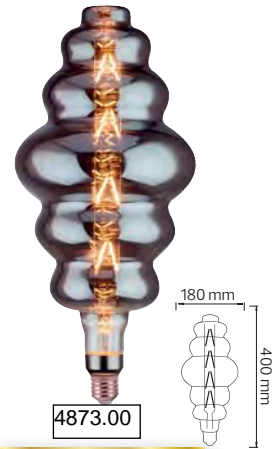

4873.00

ORIGAMI-XL