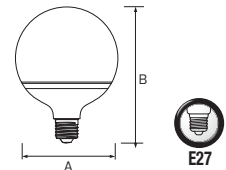

500.00	671.00
	GLOBE-16	GLOBE-20
	001-019-0016	001-020-0020
Power	16 W	20 W
Luminous Flux	1600 lm	2010 lm
Sizes (mm)	A: 95 B: 136.5	A: 120 B: 161