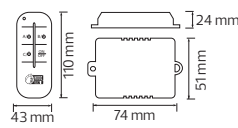

1000.00

CONTROLLER-2

105-001-0002

2 Channels